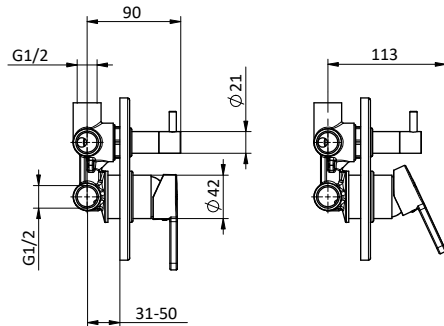

Ricambi / Spare parts

**DOCCIA / VASCA
SHOWER / BATHTUB**

Miscelatore monocomando da incasso per doccia/
vasca con deviatore 3 uscite.

Cartuccia \varnothing 35 mm

Built-in bath/shower mixer with 3 outlets diverter.
Cartridge \varnothing 35 mm