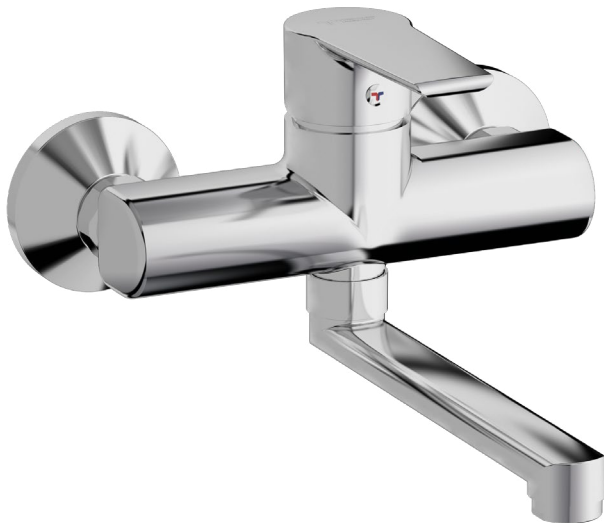

CUCINA KITCHEN

TEN COLLECTION

Miscelatore monocomando per lavello con leva frontale, installazione a parete e bocca girevole L 170 mm.

Cartuccia Ø 35 mm

Wall mounted kitchen mixer with front lever and swivelling spout L 170 mm.

Cartridge Ø 35 mm

Art.	Cod.	Finitura Finishing	Prezzo € Price €	Cat. Cat.
K15	411801001	CROMO	136,00	F02

Ricambi / Spare parts

412960051

412960069