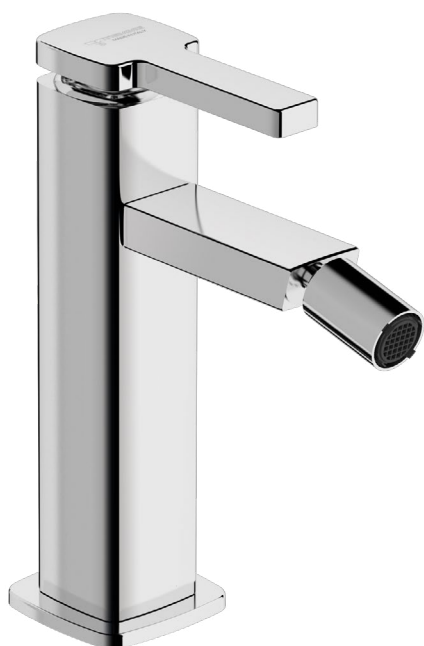

Ricambi / Spare parts

 412960055

 412960069

BIDET

Miscelatore monocomando per bidet.
Cartuccia Ø 25 mm
Bidet mixer.
Cartridge Ø 25 mm

Art.	Cod.	Finitura Finishing	Prezzo € Price €	Cat. Cat.
------	------	--------------------	------------------	-----------