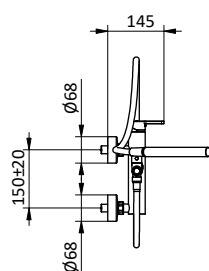

COLONNE DOCCIA SHOWER COLUMNS

SIRIO COLLECTION

Colonna doccia in **ottone** regolabile con miscelatore esterno.
Soffione **acciaio** Ø 200.
Flex **PVC** cromato L 150 cm anti torsione.
Doccia tonda **ottone** anticalcare.

Brass shower column with external shower mixer.
Steel showerhead Ø 200.
Flex **PVC** chrome L 150 cm anti twist.
Brass round handshower with anti-limestone system.

Art.	Cod.	Finitura Finishing	Prezzo € Price €	Cat. Cat.
DC008	4180315	CROMO	936,40	F03