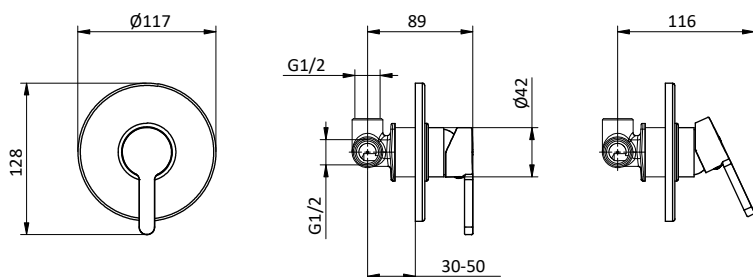

DOCCIA SHOWER

Miscelatore monocomando da incasso per doccia.
Cartuccia Ø 35 mm
Built-in shower mixer. Cartridge Ø 35 mm

Art.	Cod.	Finitura Finishing	Prezzo € Price €	Cat. Cat.
F06	411490401	CROMO	102,30	F01
F06 B2	411490427	RAL 9004	153,40	F01