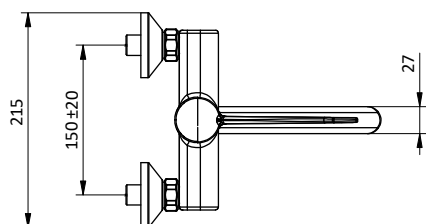

CUCINA KITCHEN

TEN COLLECTION

Miscelatore monocomando per lavello con leva clinica, leva frontale, installazione a parete e bocca girevole L 170 mm.
Cartuccia Ø 35 mm

Wall mounted kitchen mixer with long front lever and swivelling spout L 170 mm.
Cartridge Ø 35 mm

Art.	Cod.	Finitura Finishing	Prezzo € Price €	Cat. Cat.
K15LC	411801002	CROMO	165,90	F02

Ricambi / Spare parts

412960051

412960069

PRICE LIST