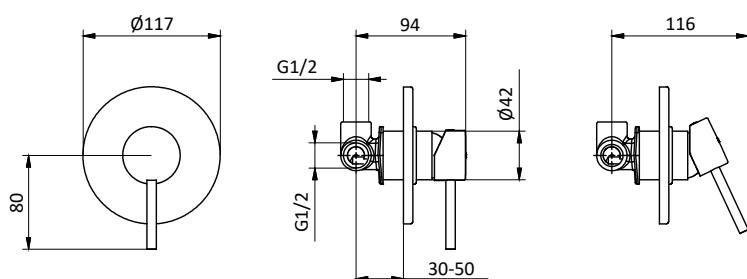

DOCCIA SHOWER

Miscelatore monocomando da incasso per doccia.
Cartuccia Ø 35 mm
Built-in shower mixer. Cartridge Ø 35 mm

Art.	Cod.	Finitura Finishing	Prezzo € Price €	Cat. Cat.
FP06	411540403	CROMO	102,30	F01
FP06 B2	411540405	RAL 9004	153,40	F01