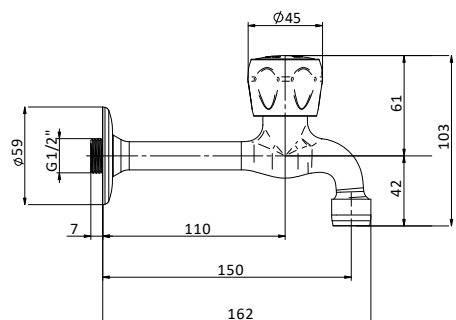

ACQUA FREDDA COLD WATER

Rubinetto acqua fredda con maniglia esagonale prolungato con rosone.

Cold water TAP with hexagonal handle and long spout with rosette.

Art.	Cod.	Finitura Finishing	Prezzo € Price €	Cat. Cat.
V10	411895105	CROMO	49,50	F02

Ricambi / Spare parts

412964207