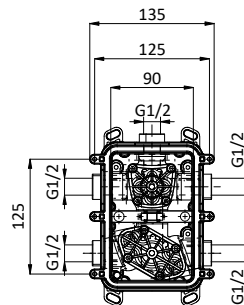

Art.	Cod.	Finitura Finishing	Prezzo € Price €	Cat. Cat.
F16	411016001	CROMO	866,80	F01