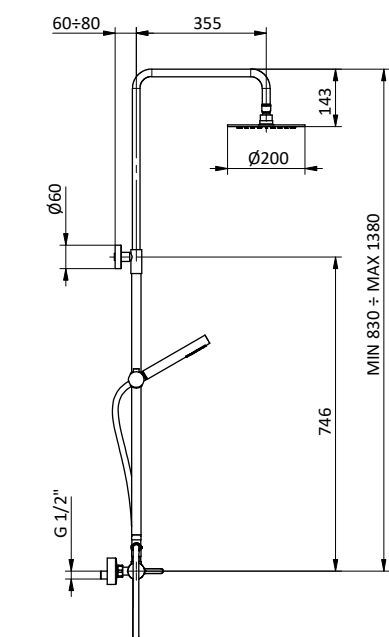

COLONNE DOCCIA SHOWER COLUMNS

SIRIO COLLECTION

Colonna doccia in **ottone** regolabile con miscelatore esterno.
Soffione **acciaio** Ø 200.
Flex **PVC** cromato L 150 cm anti torsione.
Doccia tonda **ottone** anticalcare.

Brass shower column with external shower mixer.
Steel showerhead Ø 200.
Flex **PVC** chrome L 150 cm anti twist.
Brass round handshower with anti-limestone system.

Art.	Cod.	Finitura Finishing	Prezzo € Price €	Cat. Cat.
DC008	4180315	CROMO	936,40	F03