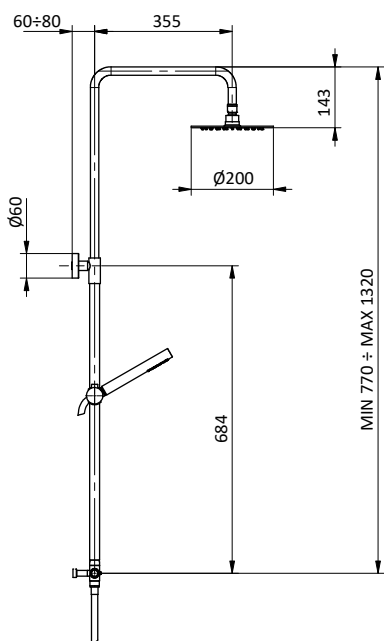

SIRIO COLLECTION

Colonna doccia in **ottone** regolabile con deviatore.
Soffione **acciaio** Ø 200.
Flex **PVC** cromato L 150 cm anti torsione.
Doccia tonda **ottone** anticalcare.

Brass shower column with diverter.
Steel showerhead Ø 200.
Flex **PVC** chrome L 150 cm anti twist.
Brass round handshower with anti-limestone system.