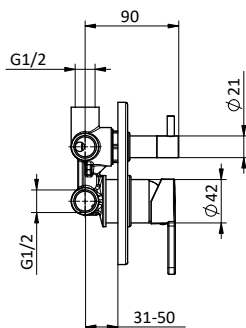

DOCCIA / VASCA SHOWER / BATHTUB

Miscelatore monocomando da incasso per doccia/
vasca con deviatore 3 uscite.

Cartuccia $\varnothing$ 35 mm

Concealed bath/shower mixer with 3 outlets
diverter.

Cartridge $\varnothing$ 35 mm

Art.	Cod.	Finitura Finishing	Prezzo € Price €	Cat. Cat.
F15	411490428	CROMO	269,50	F01