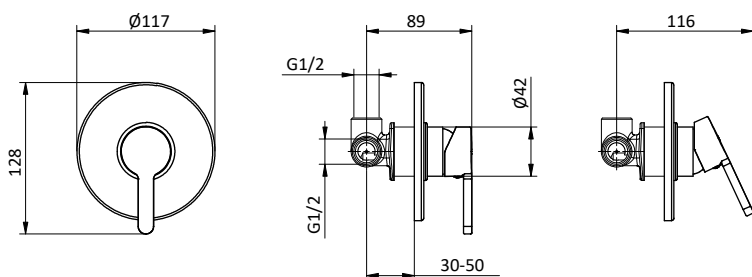

DOCCIA SHOWER

Miscelatore monocomando da incasso per doccia.
Cartuccia Ø 35 mm
Built-in shower mixer.
Cartridge Ø 35 mm

Art.	Cod.	Finitura Finishing	Prezzo € Price €	Cat. Cat.
F06	411490401	CROMO	102,30	F01