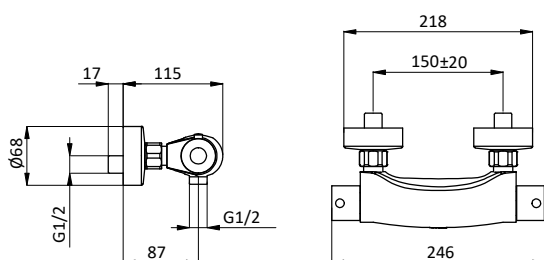

Art.	Cod.	Finitura Finishing	Prezzo € Price €	Cat. Cat.
T100	411010301	CROMO	308,00	F01

Ricambi / Spare parts