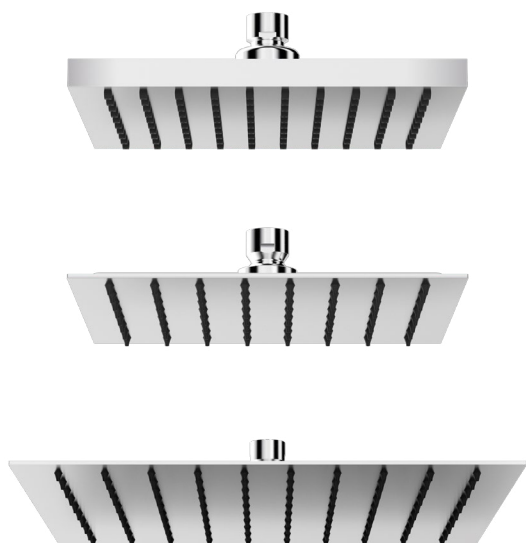

SOFFIONE HEADSHOWER

Soffione anticalcare quadro in **acciaio INOX**.
Stainless steel square headshower with anti-limestone system.

Art.	Cod.	Finitura Finishing	Prezzo € Price €	Cat. Cat.
* DC304	4180323	CROMO	69,50	F03
Dim. 200x200 - H 14 - 1/2" F				
DC308	4180524	CROMO	118,20	F03
DC308 B2	4180555	RAL 9004	345,90	F03
Dim. 200x200 - H 2 - 1/2" F - 9 L/MIN				
DC310	4180529	CROMO	193,00	F03
DC310 B2	4180730	RAL 9004	451,00	F03
Dim. 300x300 - H 2 - 1/2" F - 9 L/MIN				
* ABS