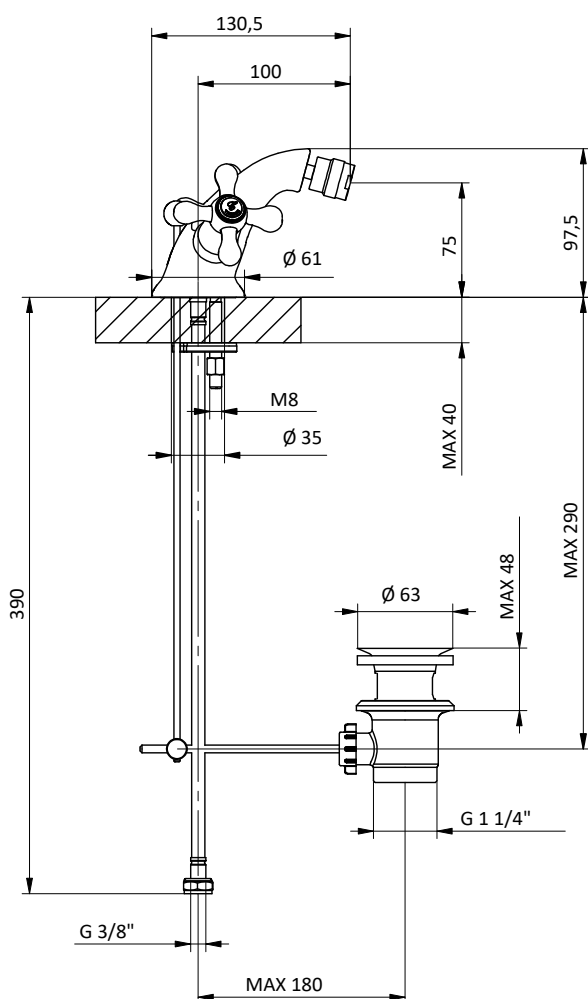

Con scarico da 1" 1/4
 With 1" 1/4 pop up waste

CR19	411150802	 CROMO	161,70	F01
-------------	-----------	---	---------------	-----

Ricambi / Spare parts

 412961001

PRICE LIST

BIDET

Monoforo per bidet.
Vitoni ceramici.
Single-hole for bidet.
Ceramic headwork.