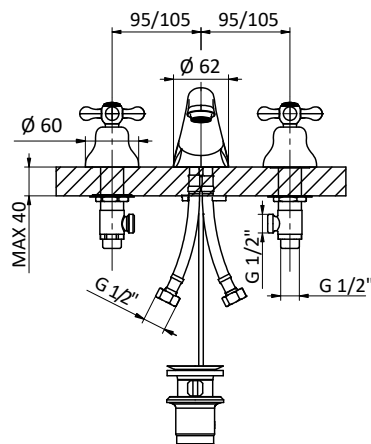

Ricambi / Spare parts

412960051

412961001

PRICE LIST