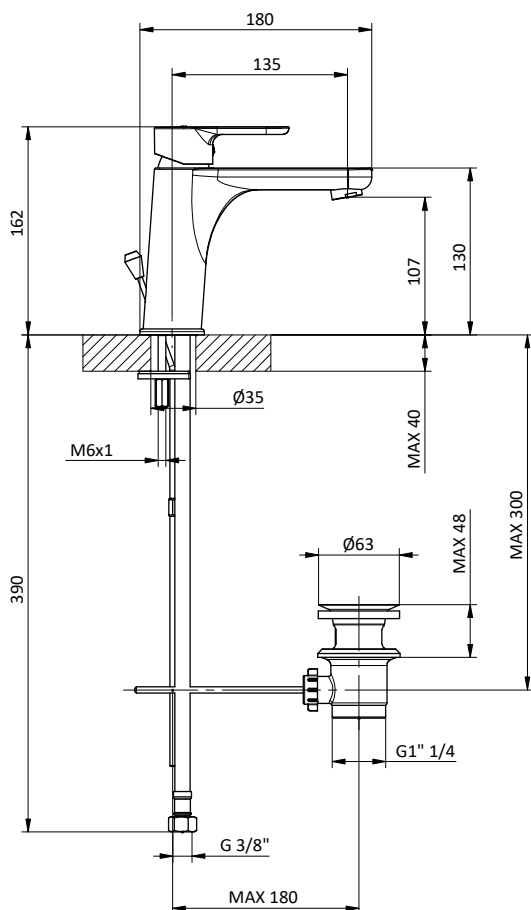

Ricambi / Spare parts

	412960051			412960070
	412964211