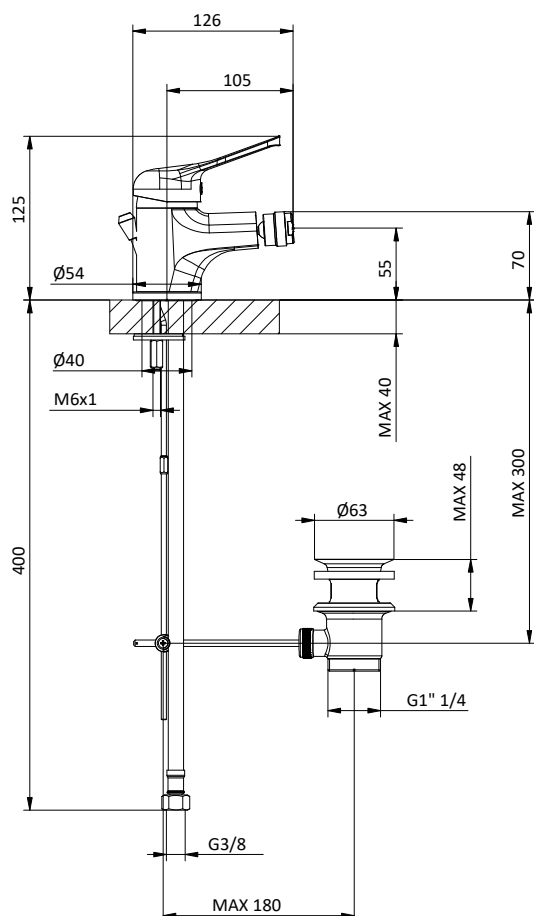

Ricambi / Spare parts

412960051

412960067