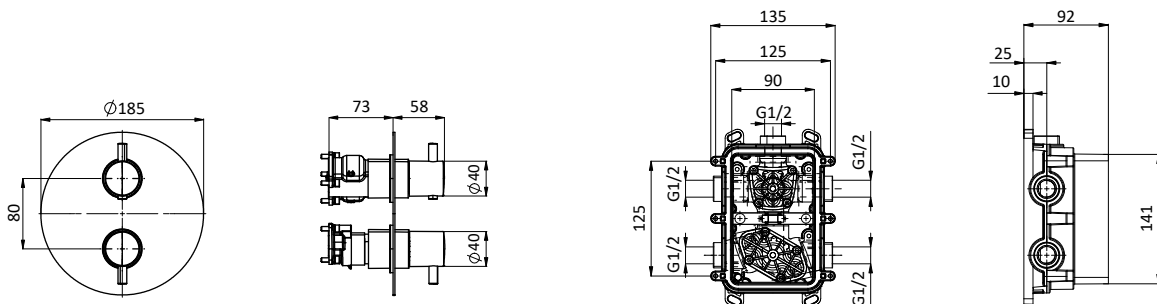

Art.	Cod.	Finitura Finishing	Prezzo € Price €	Cat. Cat.
F16	411016001	CROMO	866,80	F01