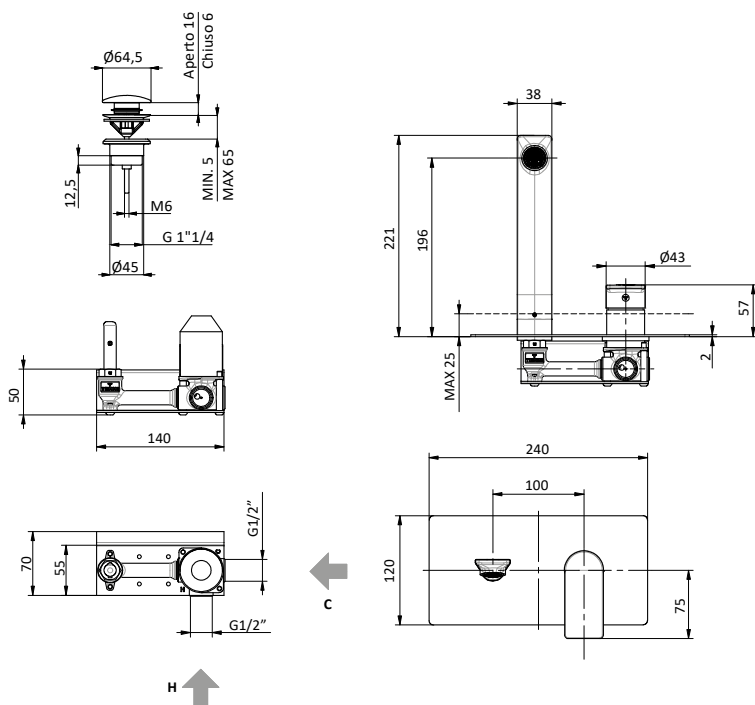

Ricambi / Spare parts

412964215

412960069