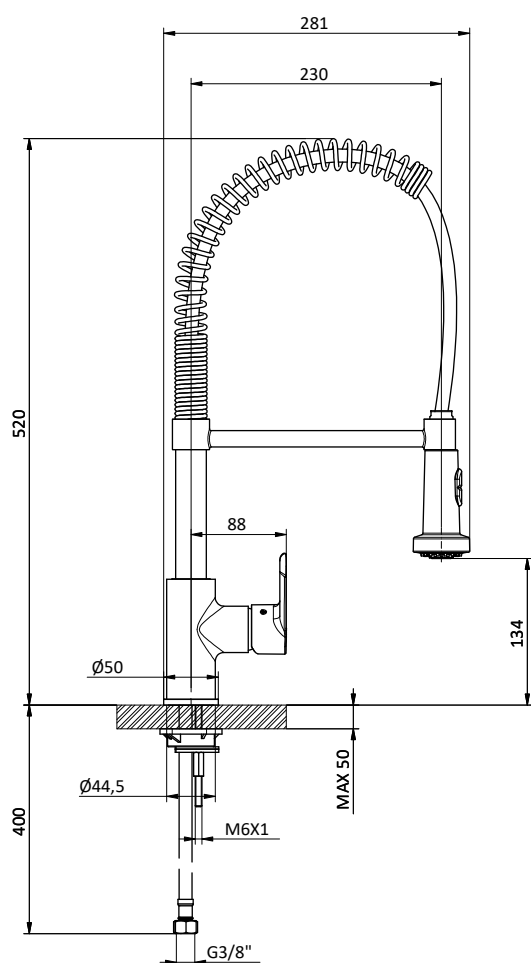

Ricambi / Spare parts

412960051

412960070