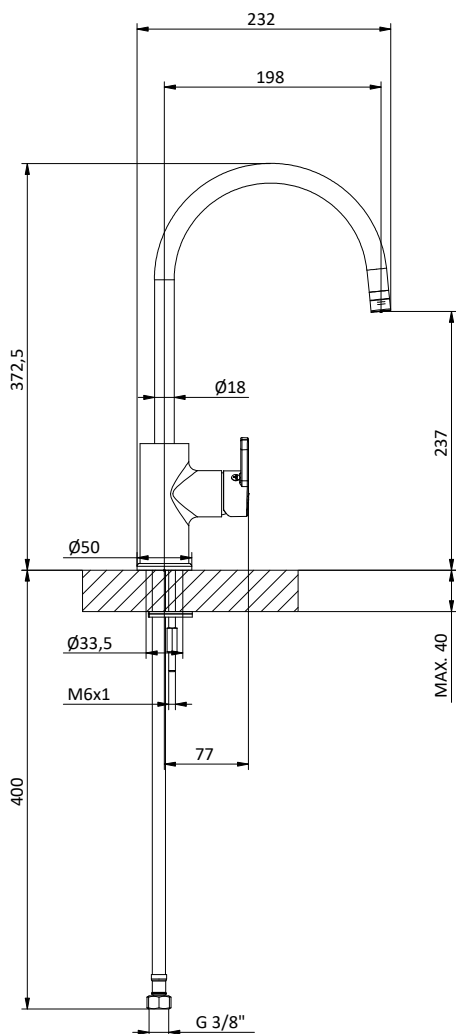

CUCINA KITCHEN

Miscelatore monocomando per lavello con canna girevole Ø 18 e leva laterale destra.
Cartuccia Ø 35 mm

Kitchen mixer with swivelling spout and right side lever.
Cartridge Ø 35 mm

Art.	Cod.	Finitura Finishing	Prezzo € Price €	Cat. Cat.
K101	411490901	CROMO	293,10	F02

Ricambi / Spare parts

412964208

412960070