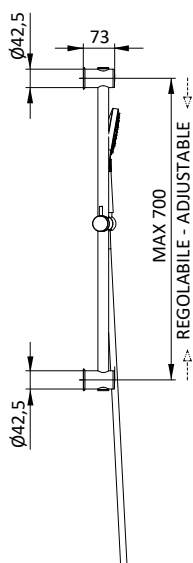

Saliscendi L 700 regolabile Ø 25.
Flex INOX doppia aggraffatura L 150 cm anti torsione.
Doccia ABS 3 getti Ø 110 anticalcare.
Sliding rail L 700 Ø 25 adjustable.
Flex INOX double interlock L 150 cm anti twist.
ABS handshower 3 jets Ø 110 with anti-limestone system.

Art.	Cod.	Finitura Finishing	Prezzo € Price €	Cat. Cat.
DC107	4180689	CROMO	93,50	F03