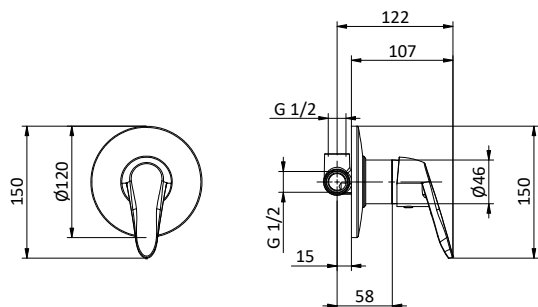

DOCCIA SHOWER

Miscelatore monocomando da incasso per doccia.
Cartuccia $\varnothing$ 40 mm
Built-in shower mixer.
Cartridge $\varnothing$ 40 mm

Art.	Cod.	Finitura Finishing	Prezzo € Price €	Cat. Cat.
D06	411500402	CROMO	109,10	F01

Ricambi / Spare parts

412960067