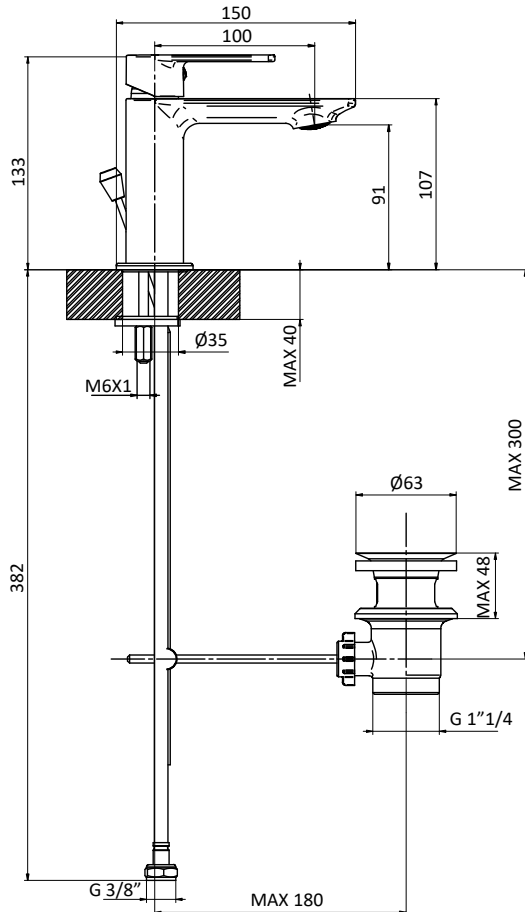

LAVABO WASHBASIN

Miscelatore monocomando per lavabo.
Cartuccia Ø 25 mm
Wash basin mixer.
Cartridge Ø 25 mm

Art.	Cod.	Finitura Finishing	Prezzo € Price €	Cat. Cat.

Con scarico da 1" 1/4
With 1" 1/4 pop up waste

SR01 411810501 CROMO **137,50** F01

Con scarico click clack da 1" 1/4
With 1" 1/4 click clack waste

SR01 B2 411810504 RAL 9004 **206,20** F01

SR01 BN 411810503 BRUSHED
NICKEL **206,20** F01

Senza scarico
Without waste

SR01SS 411810507 CROMO **121,00** F01

Ricambi / Spare parts

412964215

412970039

PRICE LIST