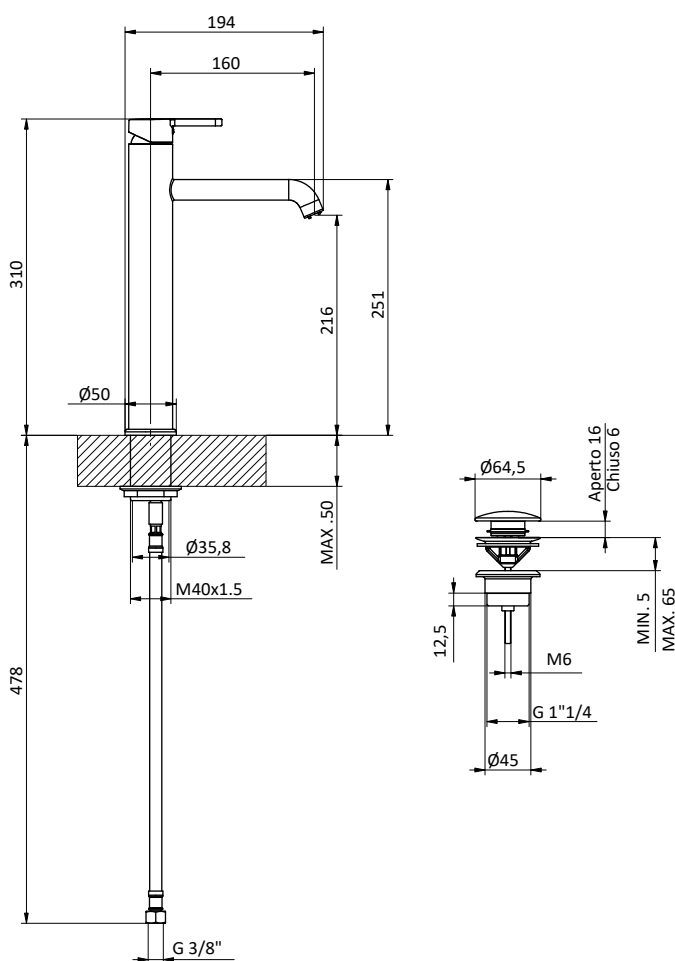

Ricambi / Spare parts

412960054

412960070