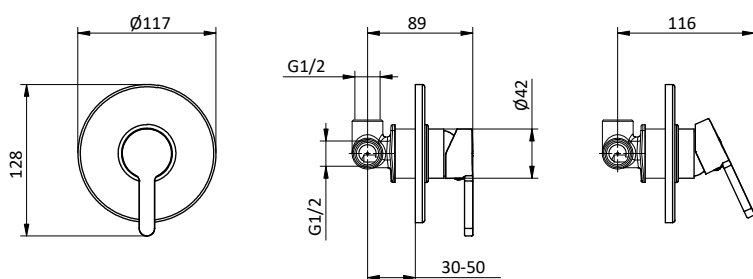

SKY T30 COLLECTION

DOCCIA SHOWER

Miscelatore monocomando da incasso per doccia.
Cartuccia Ø 35 mm
Concealed shower mixer.
Cartridge Ø 35 mm

Art.	Cod.	Finitura Finishing	Prezzo € Price €	Cat. Cat.
F06	411490401	CROMO	102,30	F01