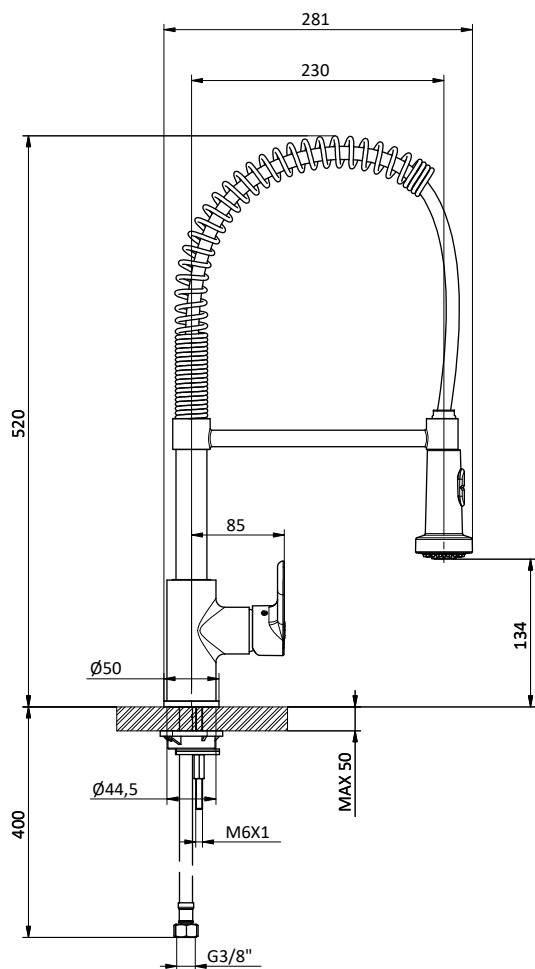

CUCINA KITCHEN

Miscelatore monocomando per lavello, canna girevole con molla, leva laterale destra e doccetta professionale doppio getto.
Cartuccia Ø 35 mm

Kitchen mixer, swivelling spout with spring, right side lever, professional shower with 2 jets.
Cartridge Ø 35 mm

Art.	Cod.	Finitura Finishing	Prezzo € Price €	Cat. Cat.
K505	411655601	CROMO	396,00	F02

Ricambi / Spare parts

412960051

412960070