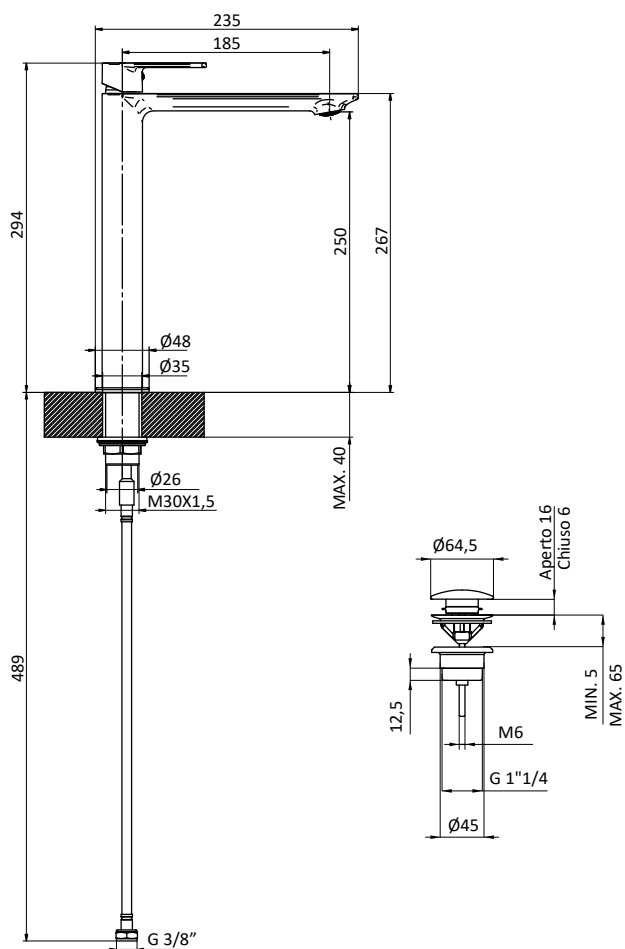

Ricambi / Spare parts

412964215

412970039

PRICE LIST