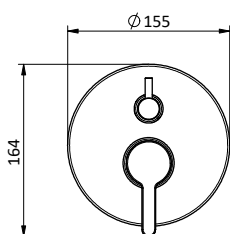

DOCCIA / VASCA SHOWER / BATHTUB

Miscelatore monocomando da incasso per doccia/
vasca con deviatore 3 uscite.

Cartuccia $\varnothing$ 35 mm

Concealed bath/shower mixer with 3 outlets
diverter.

Cartridge $\varnothing$ 35 mm

Art.	Cod.	Finitura Finishing	Prezzo € Price €	Cat. Cat.
F15	411490428	CROMO	269,50	F01