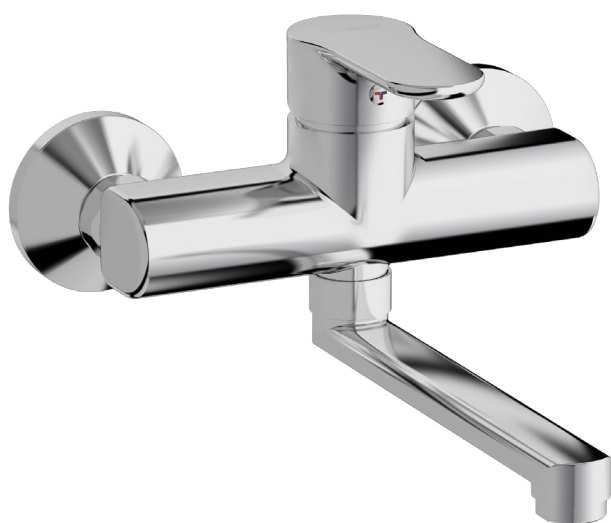

CUCINA KITCHEN

ELEVEN COLLECTION

Miscelatore monocomando per lavello con leva frontale, installazione a parete e bocca girevole L 170 mm.

Cartuccia $\varnothing$ 35 mm

Wall mounted kitchen mixer with front lever and swivelling spout L 170 mm.

Cartridge $\varnothing$ 35 mm

Art.	Cod.	Finitura Finishing	Prezzo € Price €	Cat. Cat.
K17	411651002	CROMO	136,00	F02

Ricambi / Spare parts

412960051

412960069

PRICE LIST