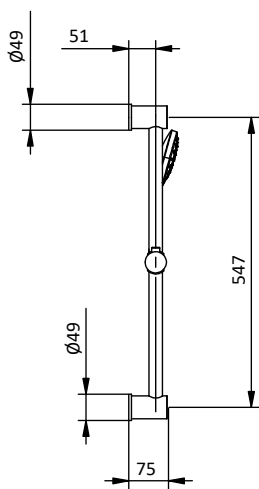

SALISCENDI SLIDING RAILS

Saliscendi L 600 Ø 25.
Flex INOX doppia aggraffatura L 150 cm anti torsione.
Doccia ABS 3 getti Ø 100 anticalcare.
Sliding rail L 600 Ø 25.
Flex INOX double interlock L 150 cm anti twist.
ABS handshower 3 jets Ø 100 with anti-limestone system.