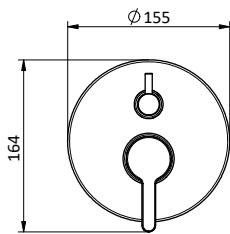

Ricambi / Spare parts

**DOCCIA / VASCA
SHOWER / BATHTUB**

Miscelatore monocomando da incasso per doccia/
vasca con deviatore 3 uscite.

Cartuccia \varnothing 35 mm

Built-in bath/shower mixer with 3 outlets diverter.
Cartridge \varnothing 35 mm