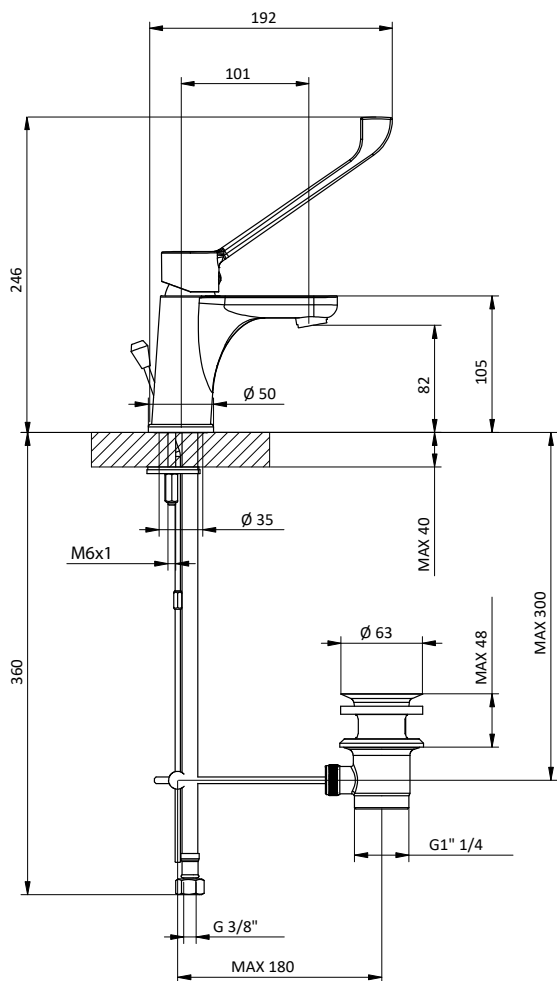

LAVABO WASHBASIN

Miscelatore monocomando per lavabo con leva clinica.

Cartuccia $\varnothing$ 35 mm

Wash basin mixer with long lever

Cartridge $\varnothing$ 35 mm

Art.	Cod.	Finitura Finishing	Prezzo € Price €	Cat. Cat.

Con scarico da 1" 1/4

With 1" 1/4 pop up waste

EN01LC 411650506 CROMO **163,00** F01

Senza scarico

Without waste

EN01LCSS 411650507 CROMO **146,60** F01

Ricambi / Spare parts

412960051

412960070

PRICE LIST