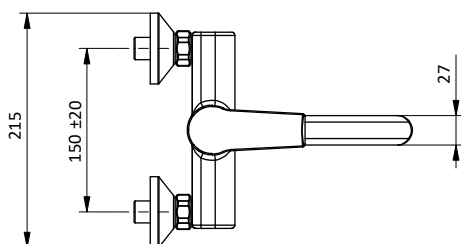

CUCINA KITCHEN

TEN COLLECTION

Miscelatore monocomando per lavello con leva frontale, installazione a parete e bocca girevole L 170 mm.

Cartuccia Ø 35 mm

Wall mounted kitchen mixer with front lever and swivelling spout L 170 mm.

Cartridge Ø 35 mm

Art.	Cod.	Finitura Finishing	Prezzo € Price €	Cat. Cat.
K15	411801001	CROMO	136,00	F02

Ricambi / Spare parts

412960051

412960069