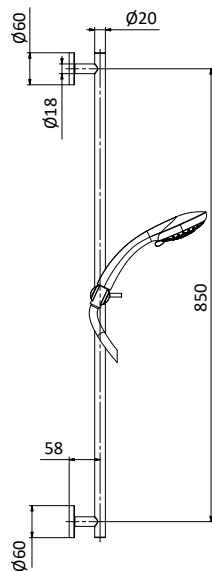

Solo corpo incasso

Built-in body only

Art.	Cod.	Finitura Finishing	Prezzo € Price €	Cat. Cat.
DC803	411010411	● CROMO	74,40	F01

Ricambi / Spare parts

 412960069

SALISCENDI SLIDING RAILS

Saliscendi L 850 Ø 20.
Flex L 150 cm anti torsione.
Doccia ABS 3 getti Ø 110 anticalcare.