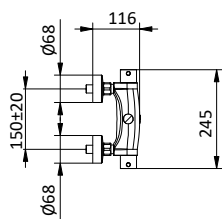

COLONNE DOCCIA SHOWER COLUMNS

SIRIO COLLECTION

Colonna doccia in **ottone** regolabile con termostatico esterno.
Soffione **acciaio** Ø 200.
Tubo flex **PVC** cromato L 150 cm anti torsione.
Doccia tonda **ottone** anticalcare.

Brass shower column with external thermostatic mixer.

Steel showerhead Ø 200.

Flex **PVC** chrome L 150 cm anti twist.

Brass round handshower with anti-limestone system.

Art.	Cod.	Finitura Finishing	Prezzo € Price €	Cat. Cat.
DC009	4180316	CROMO	1.253,40	F03

PRICE LIST