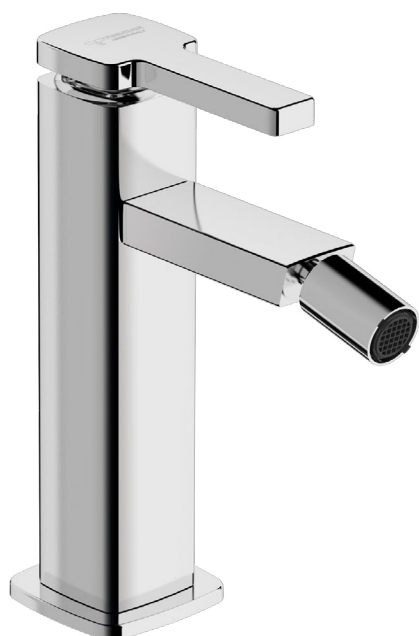

DC804 411010416  CROMO **179,00** F01

Ricambi / Spare parts

 412960055

 412960069

BIDET

Miscelatore monocomando per bidet.
Cartuccia Ø 25 mm
Bidet mixer.
Cartridge Ø 25 mm

Art.	Cod.	Finitura Finishing	Prezzo € Price €	Cat. Cat.
------	------	--------------------	------------------	-----------