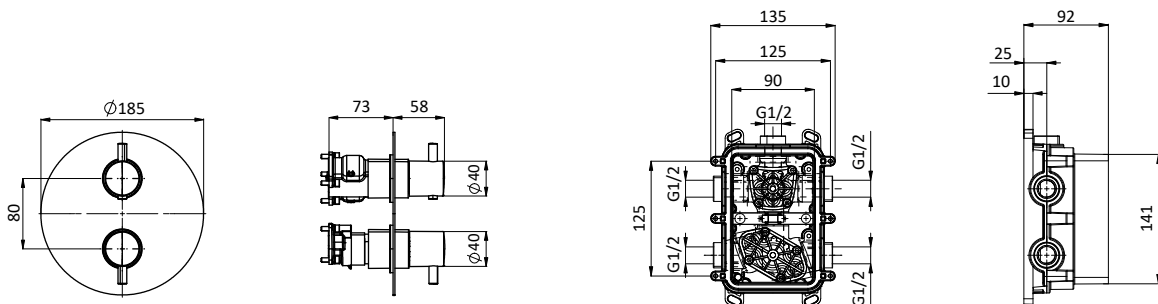

Art.	Cod.	Finitura Finishing	Prezzo € Price €	Cat. Cat.
F16	411016001	CROMO	866,80	F01