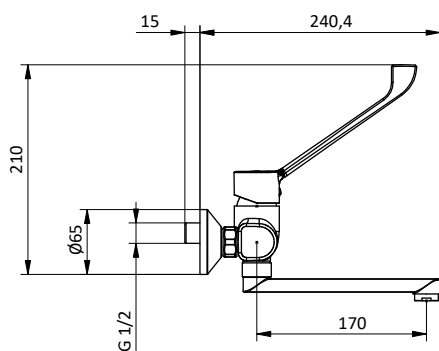

CUCINA KITCHEN

TEN COLLECTION

Miscelatore monocomando per lavello con leva clinica, leva frontale, installazione a parete e bocca girevole L 170 mm.
Cartuccia Ø 35 mm

Wall mounted kitchen mixer with long front lever and swivelling spout L 170 mm.
Cartridge Ø 35 mm

Art.	Cod.	Finitura Finishing	Prezzo € Price €	Cat. Cat.
K15LC	411801002	CROMO	165,90	F02

Ricambi / Spare parts

412960051

412960069

PRICE LIST