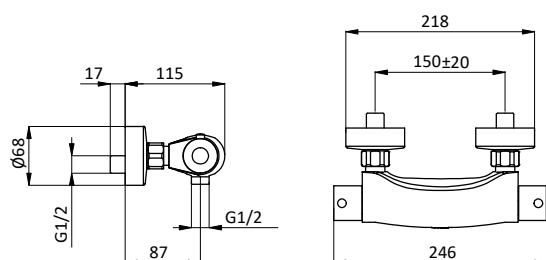

Art.	Cod.	Finitura Finishing	Prezzo € Price €	Cat. Cat.
T100	411010301	CROMO	308,00	F01

Ricambi / Spare parts