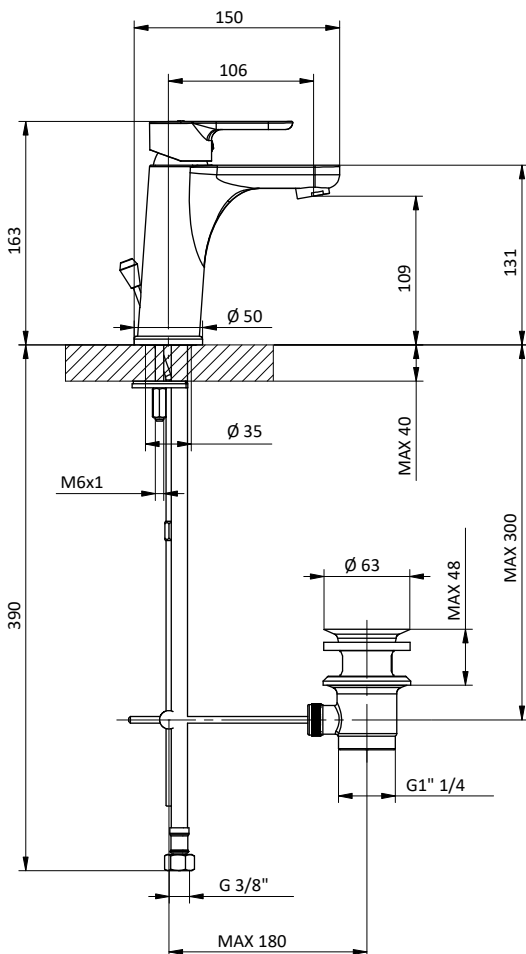

LAVABO WASHBASIN

Miscelatore monocomando medio per lavabo.
Cartuccia $\varnothing$ 35 mm
Medium wash basin mixer.
Cartridge $\varnothing$ 35 mm

Art.	Cod.	Finitura Finishing	Prezzo € Price €	Cat. Cat.

Con scarico da 1" 1/4
With 1" 1/4 pop up waste

EN08 411656801 CROMO **143,30** F01

Senza scarico
Without waste

EN08SS 411656802 CROMO **127,80** F01

Ricambi / Spare parts

412960051

412960070

PRICE LIST