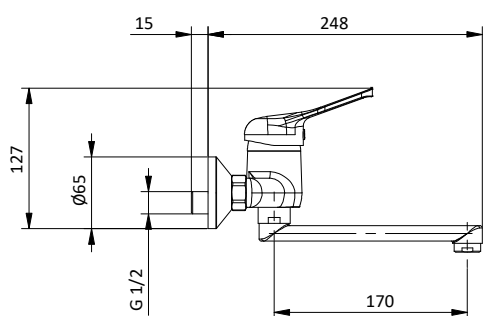

CUCINA KITCHEN

GAMMA COLLECTION

Miscelatore monocomando per lavello con leva frontale, installazione a parete e bocca girevole L 170 mm.

Cartuccia Ø 40 mm

Wall mounted kitchen mixer with front lever and swivelling spout L 170 mm.

Cartridge Ø 40 mm

Art.	Cod.	Finitura Finishing	Prezzo € Price €	Cat. Cat.
K03	411511001	CROMO	148,00	F02

Ricambi / Spare parts

412960051

412960067