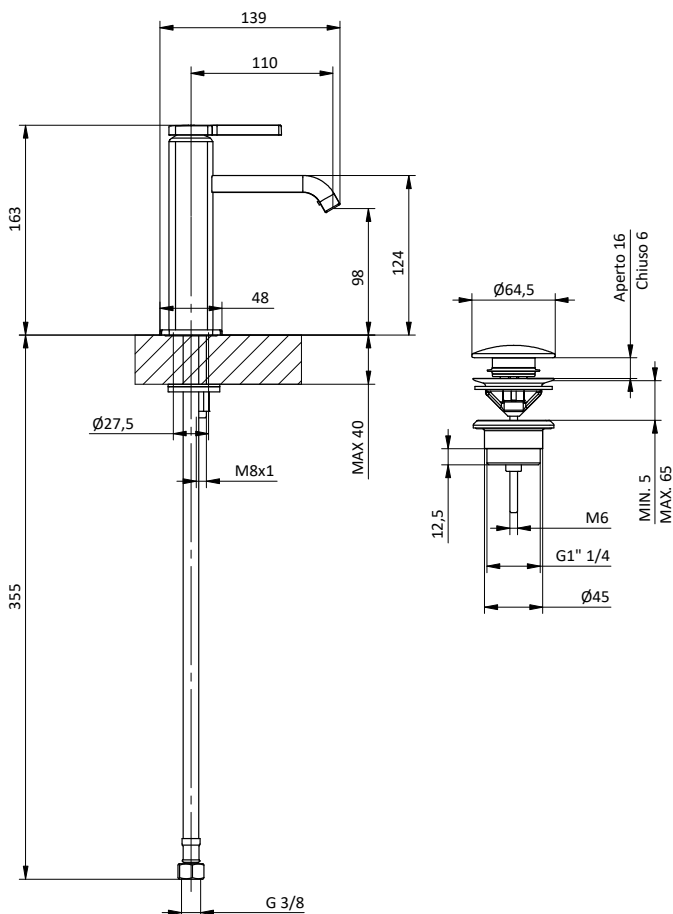

LAVABO WASHBASIN

Miscelatore monocomando per lavabo.
Cartuccia Ø 25 mm
Wash basin mixer
Cartridge Ø 25 mm

Art.	Cod.	Finitura Finishing	Prezzo € Price €	Cat. Cat.

Con scarico click clack da 1" 1/4
With 1" 1/4 click clack waste

Q20SST 411450510 CROMO **370,90** F01

Senza scarico
Without waste

Q20SS 411450515 CROMO **318,60** F01

Colorazioni leva / Lever colors

Ricambi / Spare parts

412960066

412960068