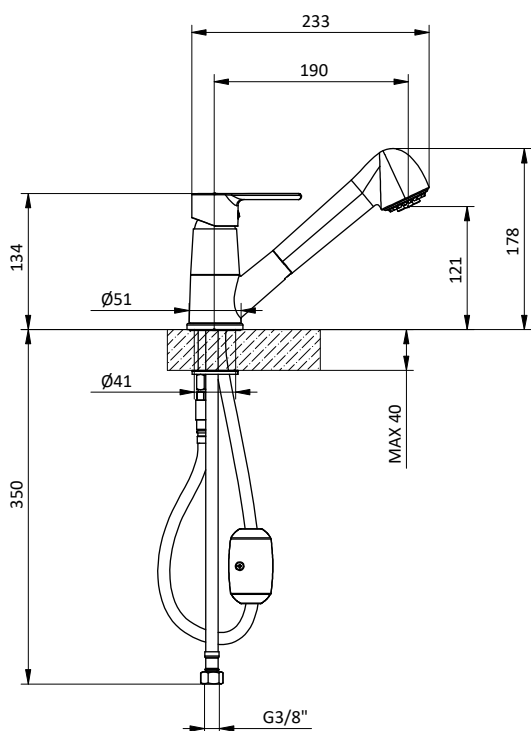

CUCINA KITCHEN

TEN COLLECTION

Miscelatore monocomando per lavello con leva frontale e doccetta estraibile doppio getto.
Cartuccia Ø 35 mm

Kitchen mixer with front lever, pull-out shower with 2 jets.

Cartridge Ø 35 mm