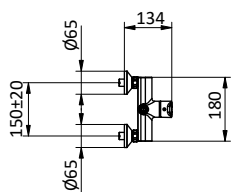

COLONNE DOCCIA SHOWER COLUMNS

TEN COLLECTION

Colonna doccia in **ottone** regolabile con miscelatore doccia esterno.
Soffione anticalcare **ABS** 200x200.
Flex **INOX** doppia aggraffatura L 150 cm anti torsione.
Doccia **ABS** 3 getti $\varnothing$ 85 anticalcare.

Brass shower column with external shower mixer.
ABS anti-limestone showerhead 200x200.
Flex **INOX** double interlock L 150 cm anti twist.
ABS handshower 3 jets $\varnothing$ 85 with anti-limestone system.

Art.	Cod.	Finitura Finishing	Prezzo € Price €	Cat. Cat.
DC016	4180546	CROMO	644,60	F03