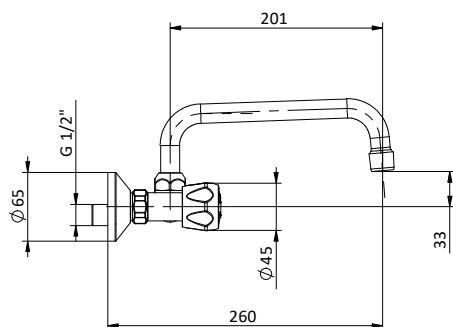

ACQUA FREDDA COLD WATER