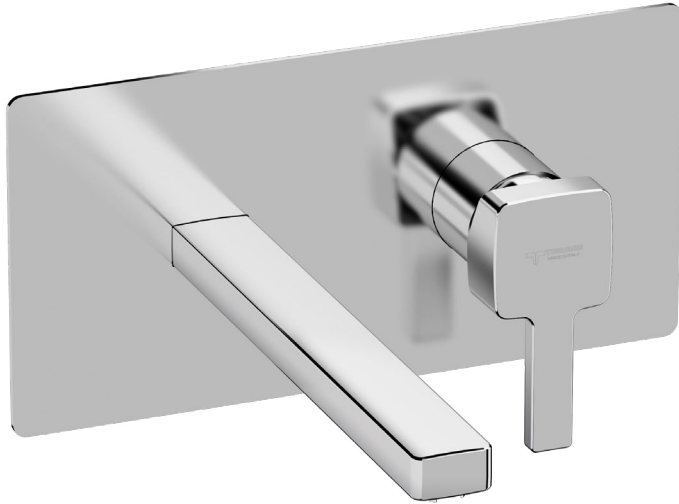

LAVABO WASHBASIN

Miscelatore monocomando da incasso per lavabo.
Cartuccia $\varnothing$ 35 mm
Built-in basin mixer.
Cartridge $\varnothing$ 35 mm

Art.	Cod.	Finitura Finishing	Prezzo € Price €	Cat. Cat.

Con scarico click clack da 1" 1/4
With 1" 1/4 click clack waste

Q011 411450606 CROMO **628,30** F01

Senza scarico
Without waste

Q011SS 411450605 CROMO **575,90** F01

Colorazioni leva / Lever colors

RAL 9003

RAL 9004

RAL 5026

RAL 7036

RAL 5021

Solo corpo incasso
Built-in body only

Art.	Cod.	Finitura Finishing	Prezzo € Price €	Cat. Cat.

DC804 411010416 CROMO **179,00** F01