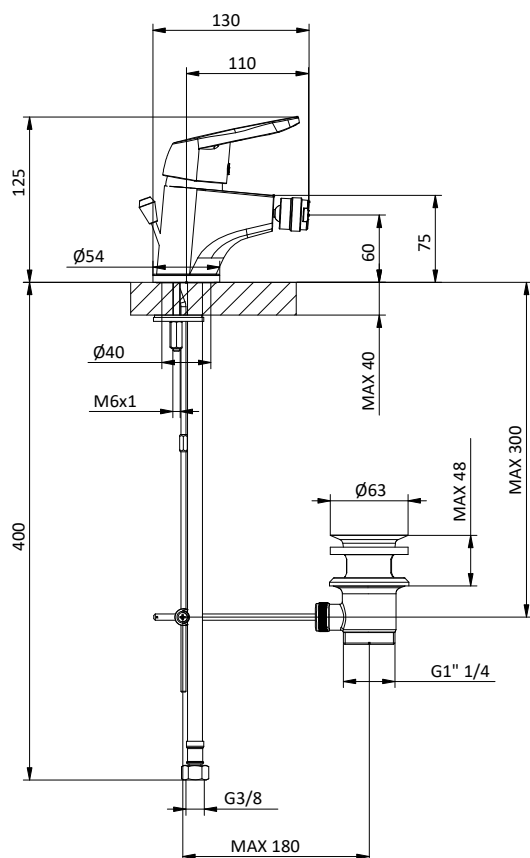

BIDET

Miscelatore monocomando per bidet.
 Cartuccia Ø 40 mm
 Bidet mixer.
 Cartridge Ø 40 mm

Art.	Cod.	Finitura Finishing	Prezzo € Price €	Cat. Cat.
------	------	--------------------	------------------	-----------