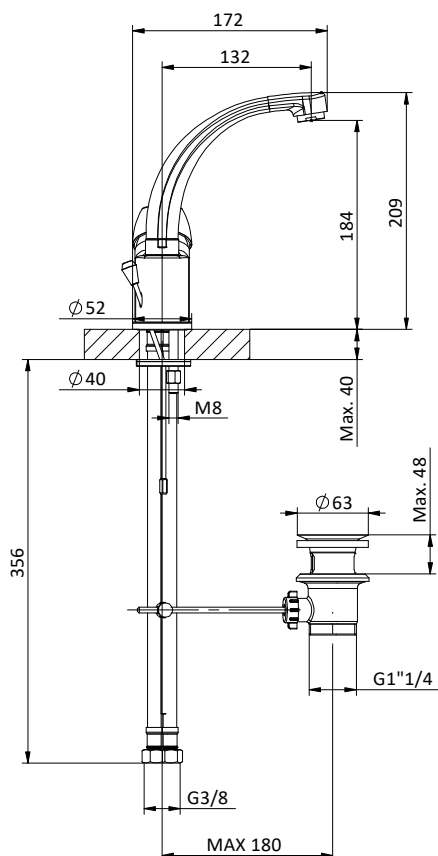

Con scarico da 1" 1/4
With 1" 1/4 pop up waste

D01LC 411500516  CROMO **169,00** F01

Senza scarico
Without waste

D01LCSS 411500517  CROMO **151,00** F01

Ricambi / Spare parts

 412960051

 412960067

LAVABO WASHBASIN