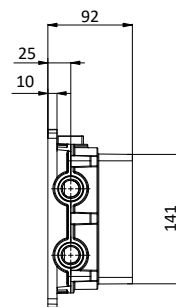

Art.	Cod.	Finitura Finishing	Prezzo € Price €	Cat. Cat.
F16	411016001	CROMO	866,80	F01