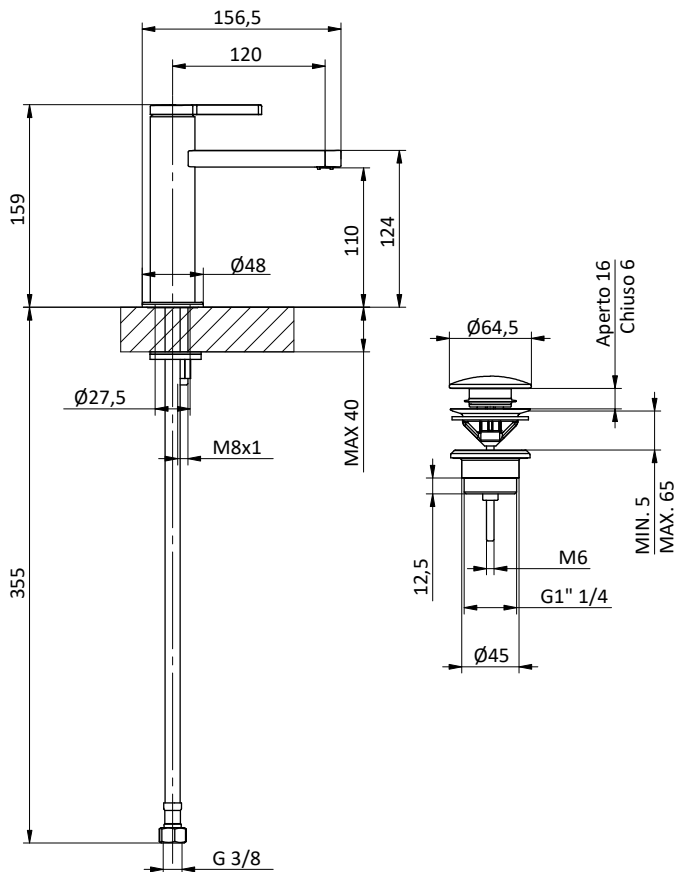

LAVABO WASHBASIN

Miscelatore monocomando per lavabo.
Cartuccia $\varnothing$ 25 mm
Wash basin mixer.
Cartridge $\varnothing$ 25 mm

Art.	Cod.	Finitura Finishing	Prezzo € Price €	Cat. Cat.

Con scarico click clack da 1" 1/4
With 1" 1/4 click clack waste

T10SST 411450512 CROMO **342,50** F01

Senza scarico
Without waste

T10SS 411450516 CROMO **290,20** F01

Colorazioni leva / Lever colors

RAL 9003

RAL 9004

RAL 5026

RAL 7036

RAL 5021

Ricambi / Spare parts

412960055

412960068