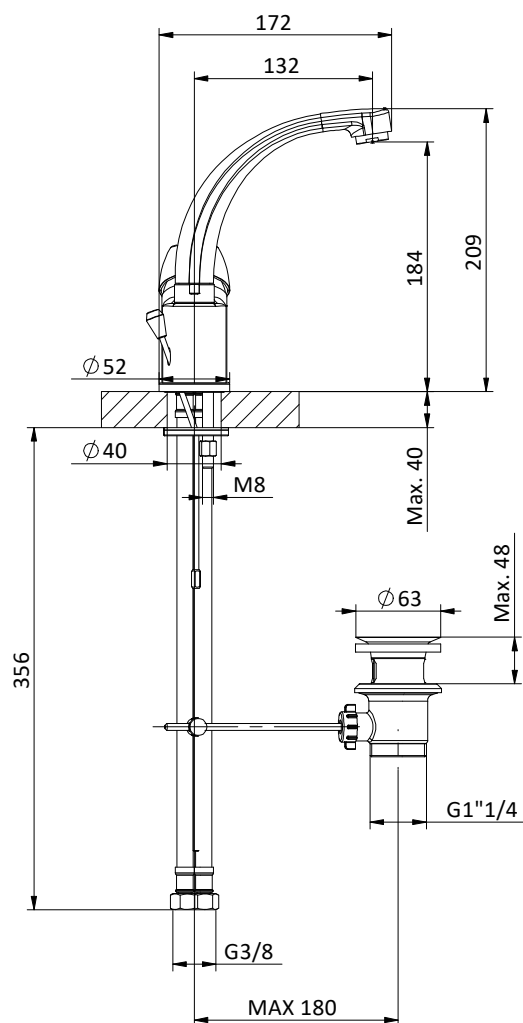

LAVABO WASHBASIN

Miscelatore monocomando per lavabo con bocca girevole e leva laterale destra.
Cartuccia $\varnothing$ 40 mm

Wash basin mixer with swiveling spout and right side lever.
Cartridge $\varnothing$ 40 mm

Art.	Cod.	Finitura Finishing	Prezzo € Price €	Cat. Cat.

Con scarico da 1" 1/4
With 1" 1/4 pop up waste

G13 411516701 CROMO **200,70** F01

Senza scarico
Without waste

G13SS 411516702 CROMO **184,40** F01

Ricambi / Spare parts

412960051

412960075

PRICE LIST