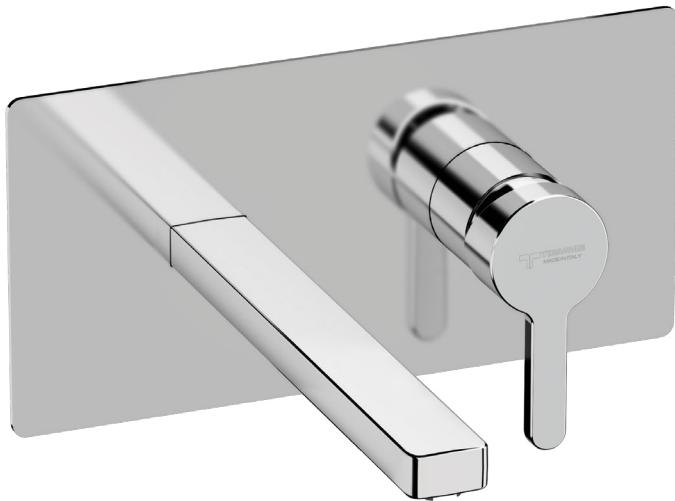

LAVABO WASHBASIN

Miscelatore monocomando da incasso per lavabo.
Cartuccia $\varnothing$ 35 mm
Built-in basin mixer.
Cartridge $\varnothing$ 35 mm

Art.	Cod.	Finitura Finishing	Prezzo € Price €	Cat. Cat.

Con scarico click clack da 1" 1/4
With 1" 1/4 click clack waste

T031	411450604	CROMO	628,30	F01

Senza scarico
Without waste

T031SS	411450603	CROMO	575,90	F01

Colorazioni leva / Lever colors

Solo corpo incasso
Built-in body only

Art.	Cod.	Finitura Finishing	Prezzo € Price €	Cat. Cat.

DC804	411010416	CROMO	179,00	F01