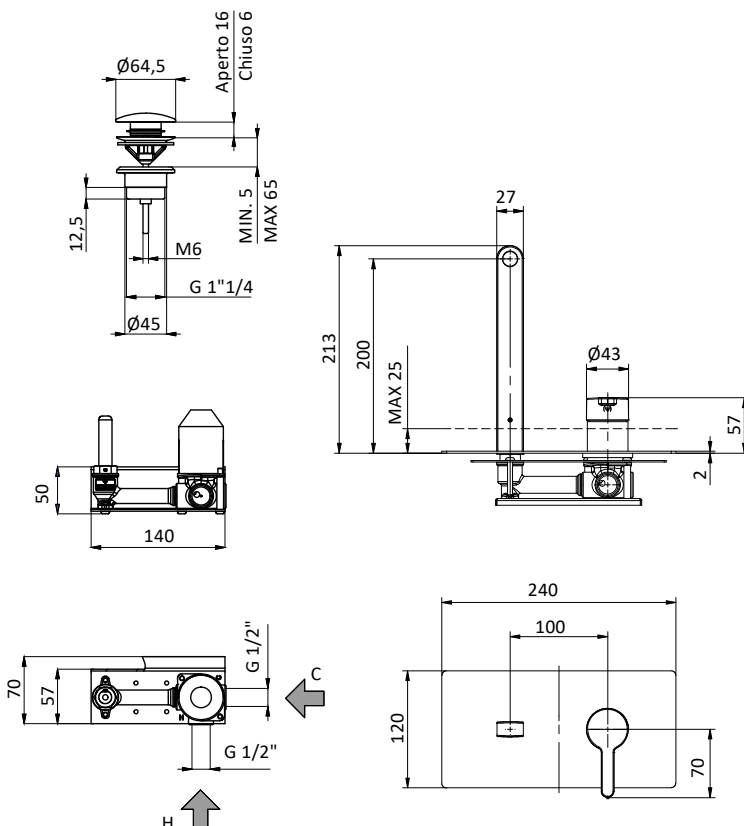

Colorazioni leva / Lever colors

Solo corpo incasso
Built-in body only

Art.	Cod.	Finitura Finishing	Prezzo € Price €	Cat. Cat.

DC804 411010416 CROMO **179,00** F01