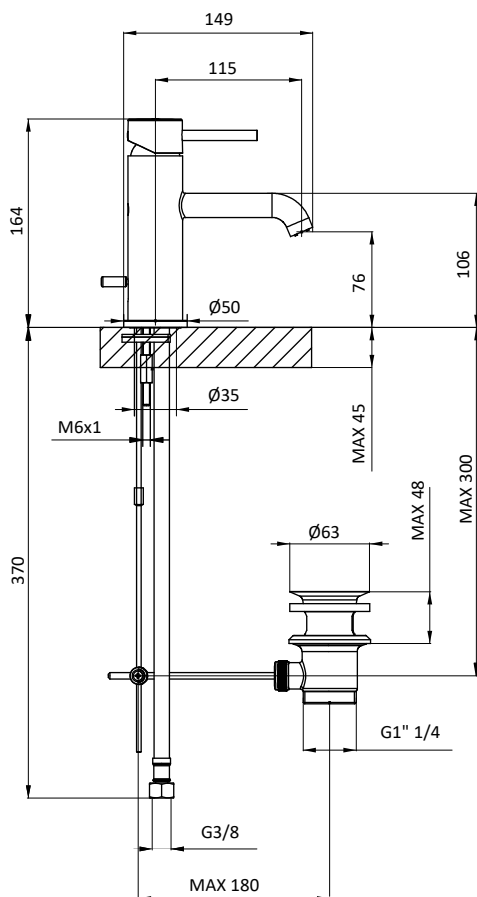

LAVABO WASHBASIN

PATENTED

Miscelatore monocomando per lavabo.
Cartuccia Ø 35 mm
Wash basin mixer
Cartridge Ø 35 mm

Art.	Cod.	Finitura Finishing	Prezzo € Price €	Cat. Cat.
Con scarico da 1" 1/4 With 1" 1/4 pop up waste				
FP01	411540501	CROMO	168,30	F01
Con scarico click clack da 1" 1/4 With 1" 1/4 click clack waste				
FP01 B2	411540505	RAL 9004	252,40	F01
Senza scarico Without waste				
FP01SS	411540502	CROMO	151,80	F01

Ricambi / Spare parts

412960054

412960070