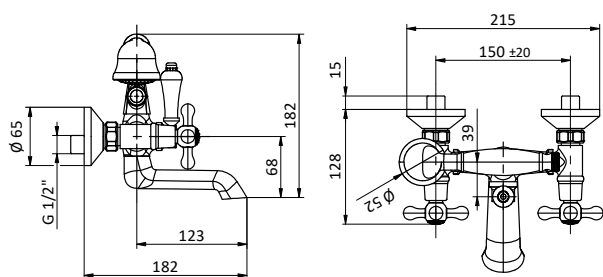

Ricambi / Spare parts

 412960051

 412961001

VASCA BATHTUB

Gruppo vasca con doccia monogetto e flex 150 cm.
Vitoni ceramici.
Bath external group with single-jet shower and 150 cm flex.
Ceramic headwork.

Art.	Cod.	Finitura Finishing	Prezzo € Price €	Cat. Cat.
CR03	411150101	CROMO	255,20	F01