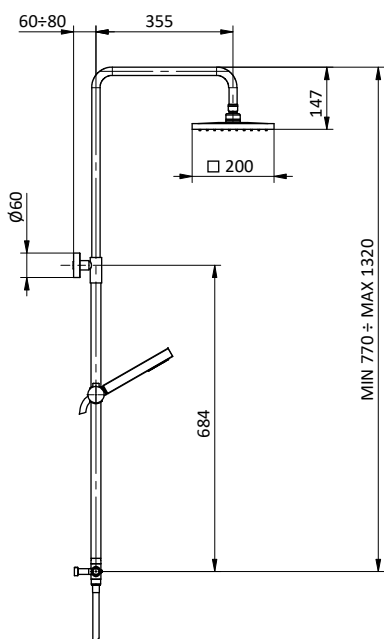

PRICE LIST

COLONNE DOCCIA SHOWER COLUMNS

MIRA COLLECTION

Colonna doccia in **ottone** regolabile con deviatore.

Soffione **ABS** 200x200.

Flex **PVC** grigio L 150 cm anti torsione.

Doccia quadra **ABS** anticalcare.