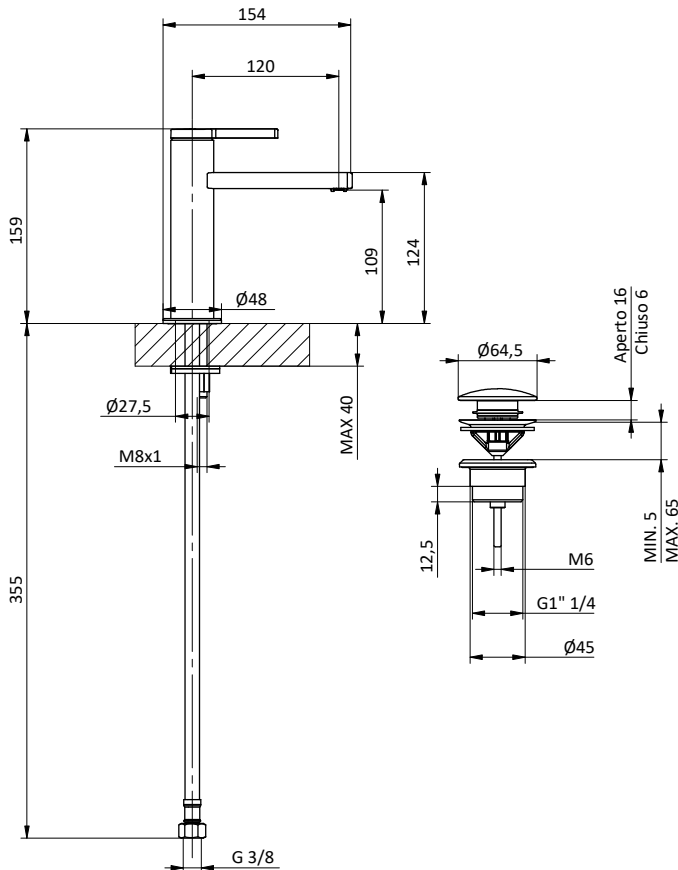

LAVABO WASHBASIN

Miscelatore monocomando per lavabo.
Cartuccia $\varnothing$ 25 mm
Wash basin mixer.
Cartridge $\varnothing$ 25 mm

Art.	Cod.	Finitura Finishing	Prezzo € Price €	Cat. Cat.

Con scarico click clack da 1" 1/4
With 1" 1/4 click clack waste

T30SST 411450513 CROMO **342,50** F01

Senza scarico
Without waste

T30SS 411450517 CROMO **290,20** F01

Colorazioni leva / Lever colors

Ricambi / Spare parts

412960055

412960068