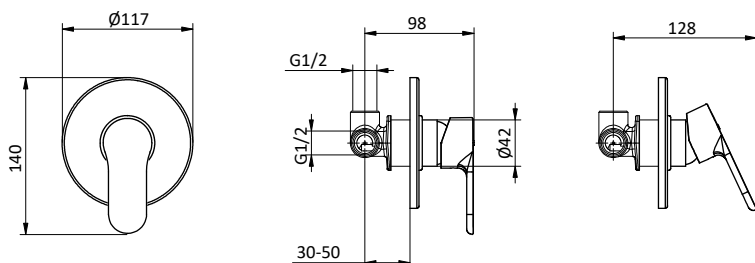

Art.	Cod.	Finitura Finishing	Prezzo € Price €	Cat. Cat.
EN06	411650402	CROMO	101,70	F01
EN06 B2	411650405	RAL 9004	152,50	F01

Solo corpo incasso
Built-in body only

Art.	Cod.	Finitura Finishing	Prezzo € Price €	Cat. Cat.
DC803	411010411	CROMO	74,40	F01

Ricambi / Spare parts

412960069