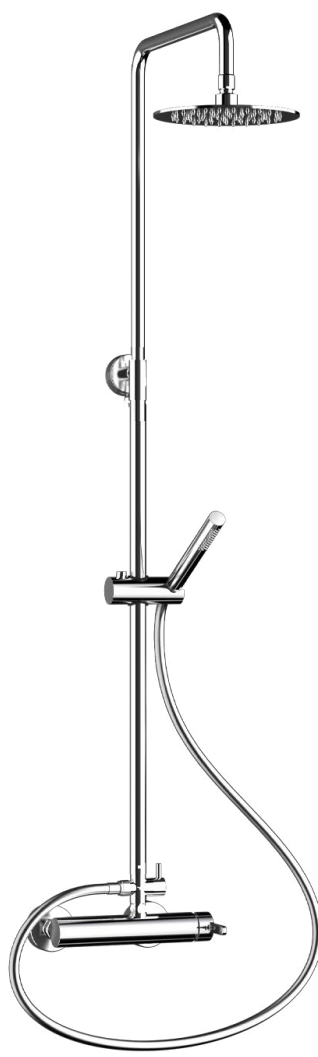

COLONNE DOCCIA SHOWER COLUMNS

SIRIO COLLECTION

Colonna doccia in **ottone** regolabile con miscelatore esterno.
Soffione **acciaio** Ø 200.
Flex **PVC** cromato L 150 cm anti torsione.
Doccia tonda **ottone** anticalcare.

Brass shower column with external shower mixer.
Steel showerhead Ø 200.
Flex **PVC** chrome L 150 cm anti twist.
Brass round handshower with anti-limestone system.

Art.	Cod.	Finitura Finishing	Prezzo € Price €	Cat. Cat.
DC008	4180315	CROMO	936,40	F03