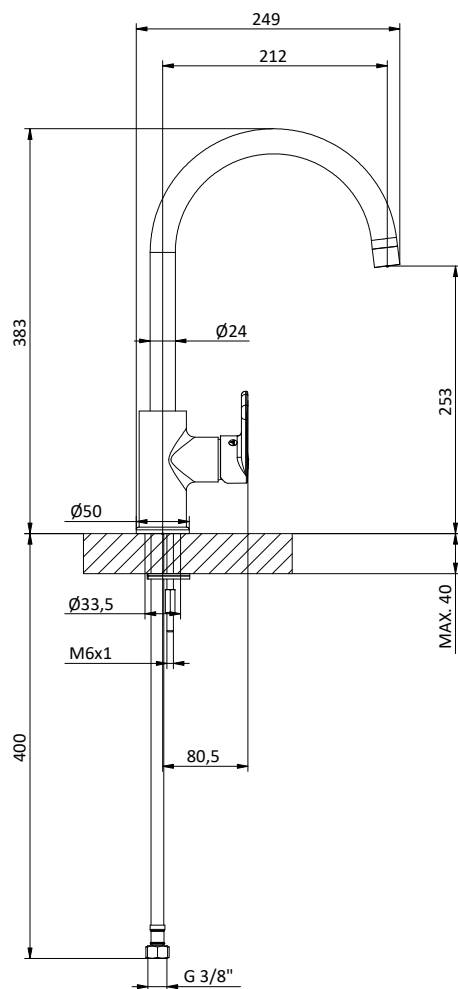

CUCINA KITCHEN

Miscelatore monocomando per lavello con canna girevole Ø 24 e leva laterale destra.
Cartuccia Ø 35 mm

Kitchen mixer with swivelling spout and right side lever.

Cartridge Ø 35 mm

Art.	Cod.	Finitura Finishing	Prezzo € Price €	Cat. Cat.
K202	411480902	CROMO	275,20	F02

Ricambi / Spare parts

412964206

412960070