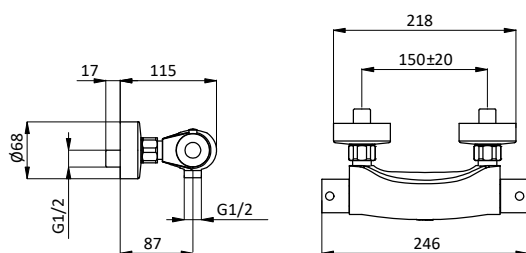

Art.	Cod.	Finitura Finishing	Prezzo € Price €	Cat. Cat.
T100	411010301	CROMO	308,00	F01

Ricambi / Spare parts