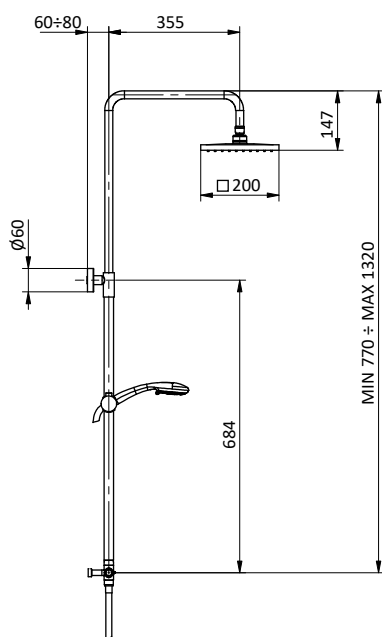

COLONNA DOCCIA
SHOWER COLUMN

Colonna doccia in **ottone** regolabile con deviatore.
Soffione anticalcare **ABS** 200x200.
Flex **INOX** doppia aggraffatura L 150 cm anti torsione.
Doccia **ABS** 3 getti Ø 85 anticalcare.
Brass shower column with shower mixer.
ABS showerhead 200x200.
Flex **Stainless Steel** double interlock L 150 cm anti-limestone.
ABS handshower 3 jets Ø 85 with anti-limestone system.

Art.	Cod.	Finitura Finishing	Prezzo € Price €	Cat. Cat.
DC014	4180545	CROMO	437,80	F03