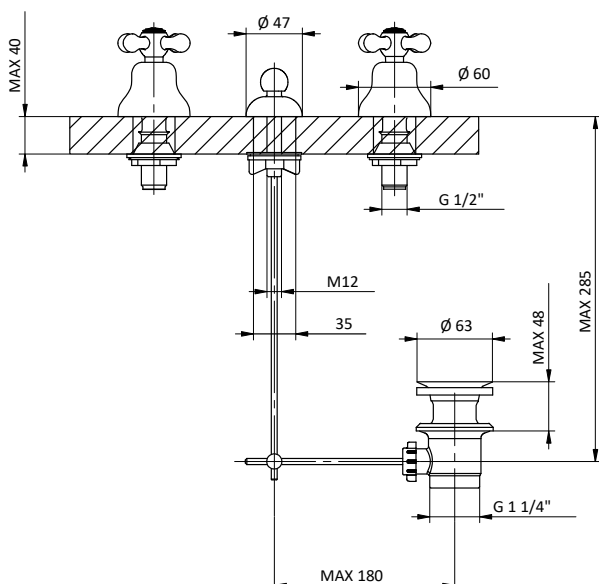

Ricambi / Spare parts

412961001

PRICE LIST