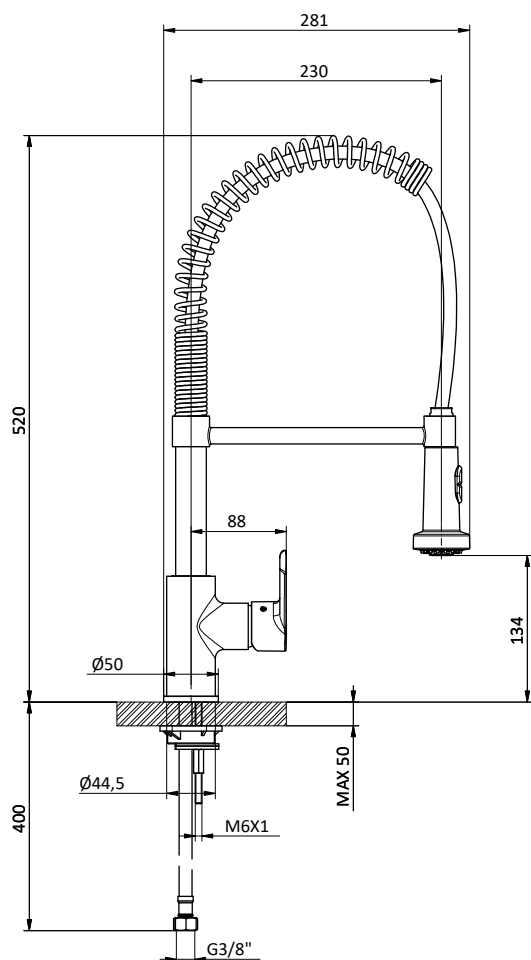

CUCINA KITCHEN

Miscelatore monocomando per lavello, canna girevole con molla, leva laterale destra e doccetta professionale doppio getto.
Cartuccia Ø 35mm

Kitchen mixer, swivelling spout with spring, right side lever, professional shower with 2 jets.
Cartridge Ø 35 mm

Art.	Cod.	Finitura Finishing	Prezzo € Price €	Cat. Cat.
K504	411805601	CROMO	396,00	F02

Ricambi / Spare parts

412960051

412960070