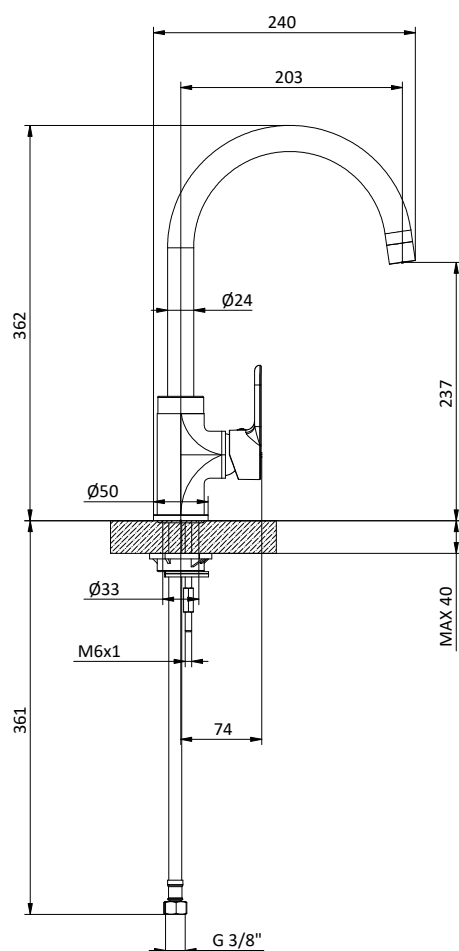

CUCINA KITCHEN

ELEVEN COLLECTION

Miscelatore monocomando per lavello con canna girevole Ø 24 e leva laterale destra.
Cartuccia Ø 35 mm

Kitchen mixer with swivelling spout and right side lever.
Cartridge Ø 35 mm

Art.	Cod.	Finitura Finishing	Prezzo € Price €	Cat. Cat.
K10	411650901	CROMO	173,40	F02

Ricambi / Spare parts

412964206

412960069

PRICE LIST