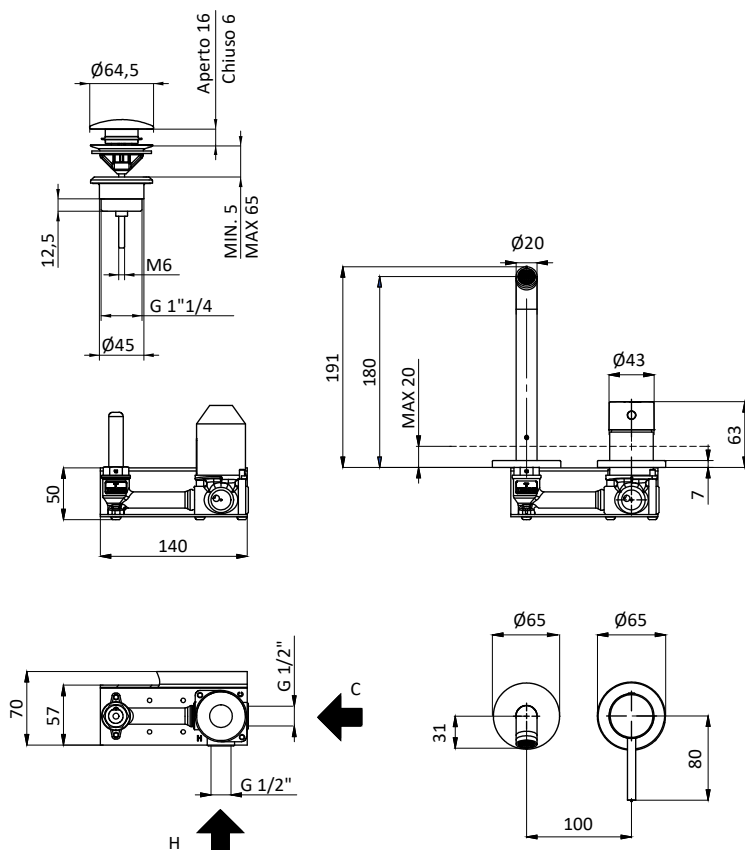

Solo corpo incasso
Built-in body only

Art.	Cod.	Finitura Finishing	Prezzo € Price €	Cat. Cat.
------	------	--------------------	------------------	-----------

DC804	411010416	CROMO	179,00	F01
--------------	-----------	-------	---------------	-----