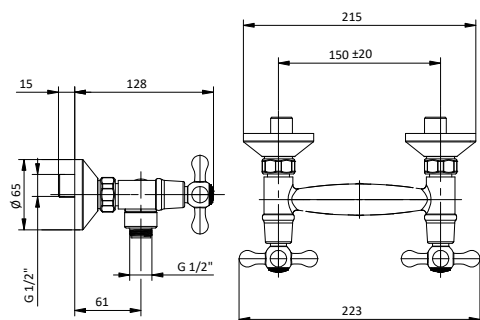

DOCCIA SHOWER