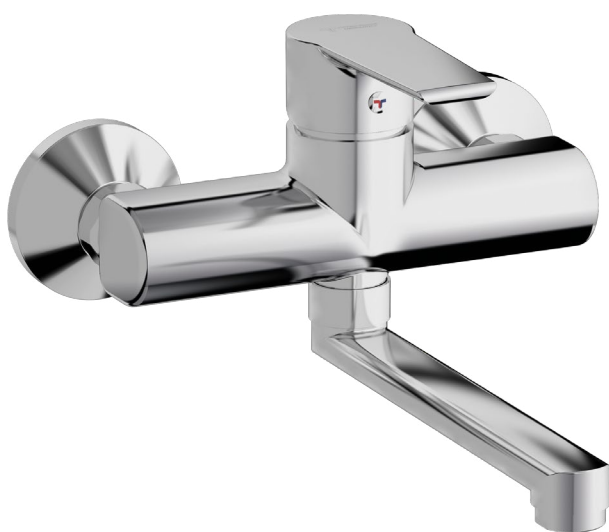

CUCINA KITCHEN

Per disegni dimensionali fare riferimento a pagina 263
For dimensional drawings refer to page 263

Miscelatore monocomando per lavello con leva frontale, installazione a parete e bocca girevole L 170 mm.
Cartuccia Ø 35 mm

Wall mounted kitchen mixer with front lever and swivelling spout L 170 mm.
Cartridge Ø 35 mm

Art.	Cod.	Finitura Finishing	Prezzo € Price €	Cat. Cat.
K15	411801001	CROMO	136,00	F02

Ricambi / Spare parts

412960051	412960069

PRICE LIST