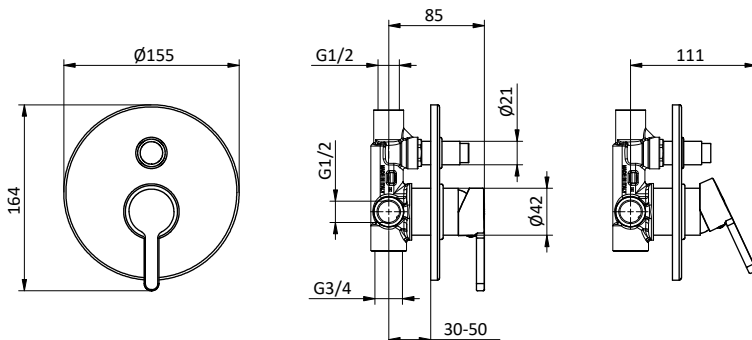

Colorazioni leva / Lever colors

Solo corpo incasso

Built-in body only

Art.	Cod.	Finitura Finishing	Prezzo € Price €	Cat. Cat.
DC801	411010405	CROMO	175,00	F01

Ricambi / Spare parts