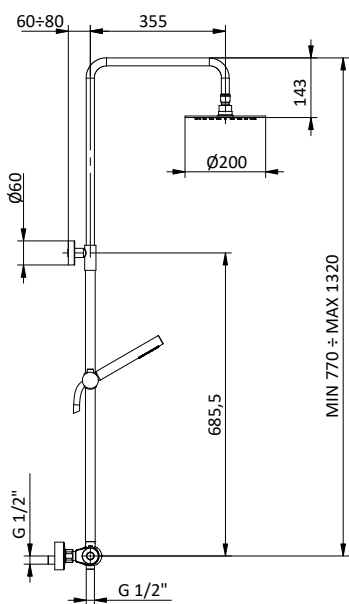

COLONNE DOCCIA SHOWER COLUMNS

SIRIO COLLECTION

Colonna doccia in **ottone** regolabile con termostatico esterno.
Soffione **acciaio** Ø 200.
Tubo flex **PVC** cromato L 150 cm anti torsione.
Doccia tonda **ottone** anticalcare.

Brass shower column with external thermostatic mixer.

Steel showerhead Ø 200.

Flex **PVC** chrome L 150 cm anti twist.

Brass round handshower with anti-limestone system.

Art.	Cod.	Finitura Finishing	Prezzo € Price €	Cat. Cat.
DC009	4180316	CROMO	1.253,40	F03

PRICE LIST