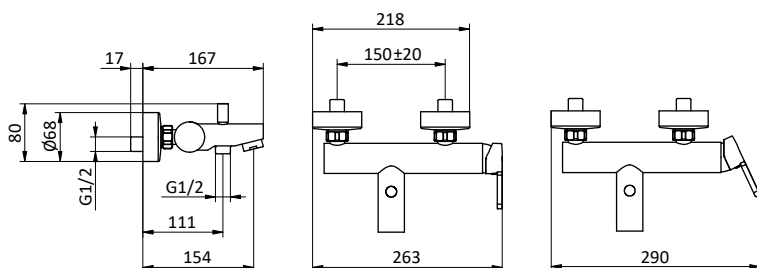

Miscelatore monocomando per vasca con doccia monogetto anticalcare in ottone, flex L 150 cm pvc cromato con antitorsione e supporto fisso in ottone.

Cartuccia \varnothing 35 mm

External bath mixer with brass antiscald handshower, chrome pvc flex L 150 cm with antitwist and brass shower holder.