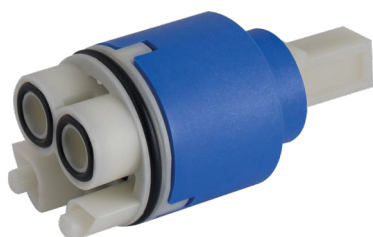

RICAMBI SPARE PARTS

Cartuccia ceramica con distributore.
Ø 35
Ceramic cartridge with distributor.
Ø 35

Cod.	Prezzo € Price €	Cat. Cat.
412960070	13,50	F09