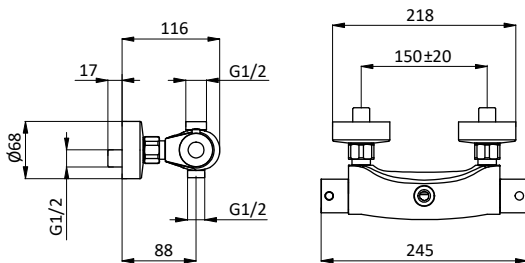

DOCCIA SHOWER

Miscelatore termostatico per doccia con deviatore senza accessori.

Thermostatic shower mixer with diverter without accessories.

Art.	Cod.	Finitura Finishing	Prezzo € Price €	Cat. Cat.
T200	411010302	CROMO	422,40	F01

Ricambi / Spare parts

412960317