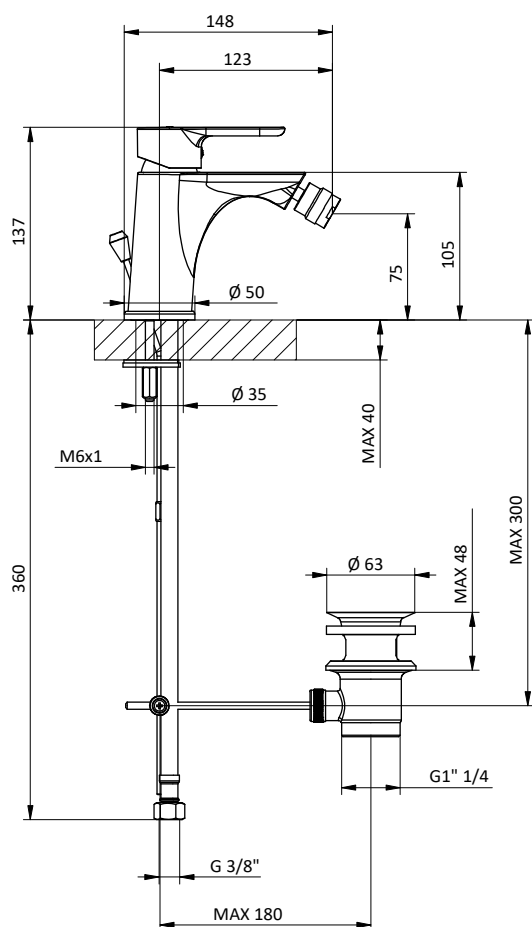

Ricambi / Spare parts

412960051	412960070
412964211