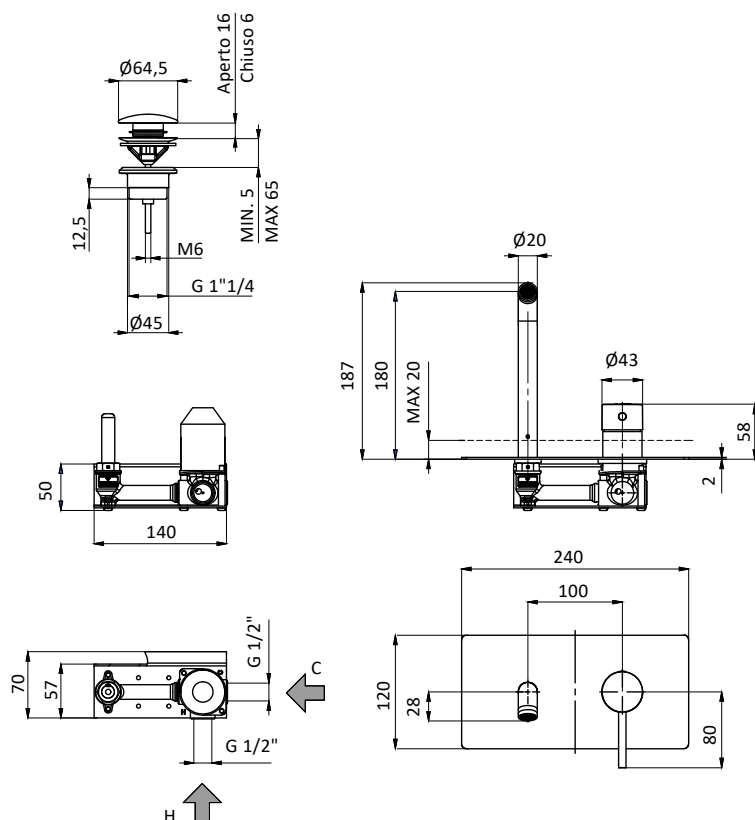

Solo corpo incasso
Built-in body only

Art.	Cod.	Finitura Finishing	Prezzo € Price €	Cat. Cat.
------	------	--------------------	------------------	-----------

DC804	411010416	CROMO	179,00	F01
--------------	-----------	-------	---------------	-----