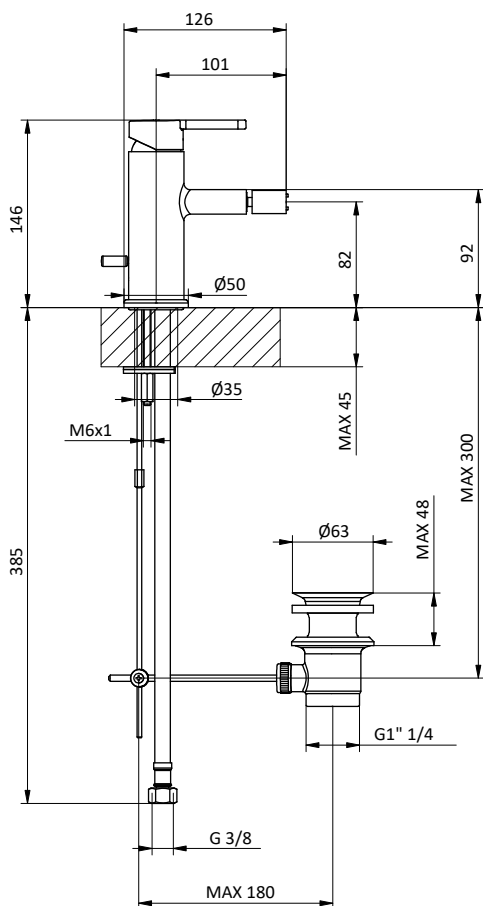

Senza scarico
Without waste

SL01SS 411820502  CROMO **228,80** F01

Ricambi / Spare parts

 412964206

 412960070

BIDET

Miscelatore monocomando per bidet.
 Cartuccia Ø 35 mm
 Bidet mixer.
 Cartridge Ø 35 mm

PATENTED