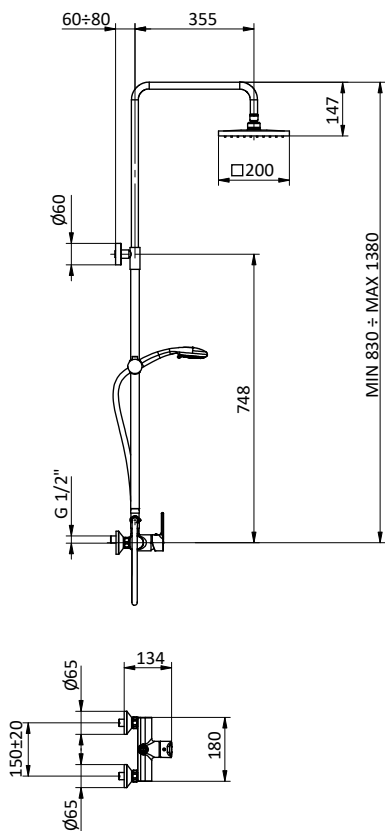

COLONNA DOCCIA
SHOWER COLUMN

Colonna doccia in **ottone** regolabile con miscelatore doccia esterno.
Soffione anticalcare **ABS** 200x200.
Flex **INOX** doppia aggraffatura L 150 cm anti torsione.
Doccia **ABS** 3 getti Ø 85 anticalcare.

Brass shower column with external shower mixer.
ABS anti-limestone showerhead 200x200.
Flex **Stainless Steel** double interlock L 150 cm anti twist.
ABS handshower 3 jets Ø 85 with anti-limestone system.

Art.	Cod.	Finitura Finishing	Prezzo € Price €	Cat. Cat.
DC016	4180546	CROMO	644,60	F03

PRICE LIST