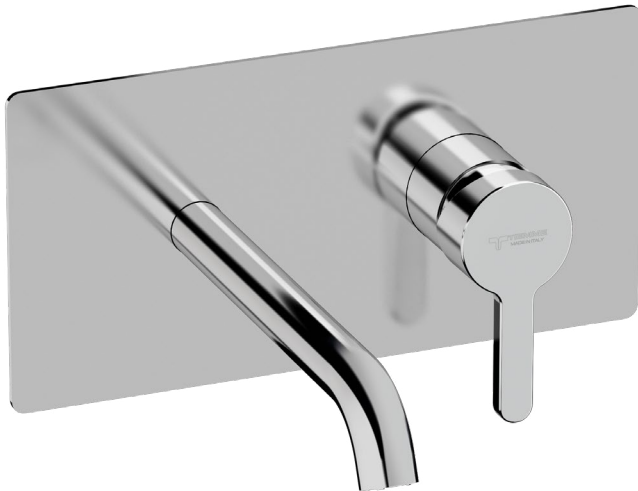

Colorazioni leva / Lever colors

Ricambi / Spare parts

412960054

412960070

LAVABO WASHBASIN

Miscelatore monocomando da incasso per lavabo.
Cartuccia Ø 35 mm
Built-in basin mixer.
Cartridge Ø 35 mm

Art.	Cod.	Finitura Finishing	Prezzo € Price €	Cat. Cat.
------	------	--------------------	------------------	-----------