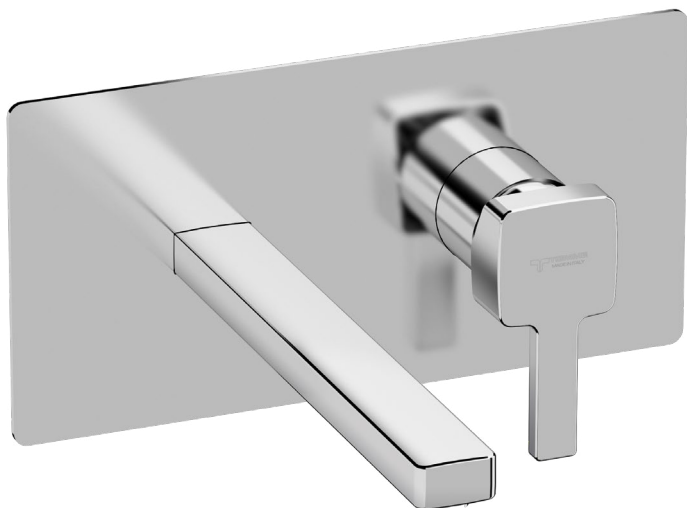

LAVABO WASHBASIN

Miscelatore monocomando da incasso per lavabo.
Cartuccia $\varnothing$ 35 mm
Built-in basin mixer.
Cartridge $\varnothing$ 35 mm

Art.	Cod.	Finitura Finishing	Prezzo € Price €	Cat. Cat.

Con scarico click clack da 1" 1/4
With 1" 1/4 click clack waste

Q011 411450606 CROMO **628,30** F01

Senza scarico
Without waste

Q011SS 411450605 CROMO **575,90** F01

Colorazioni leva / Lever colors

Solo corpo incasso
Built-in body only

Art.	Cod.	Finitura Finishing	Prezzo € Price €	Cat. Cat.

DC804 411010416 CROMO **179,00** F01