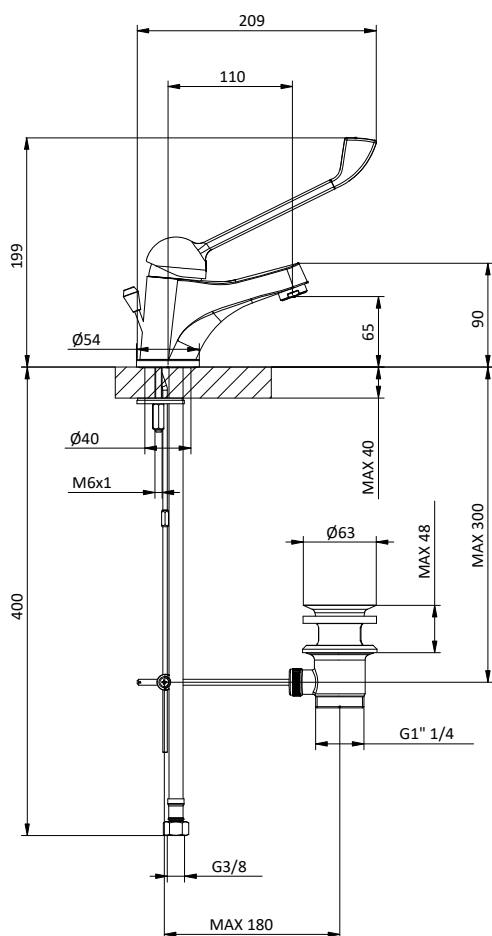

Ricambi / Spare parts

412960051

412960067