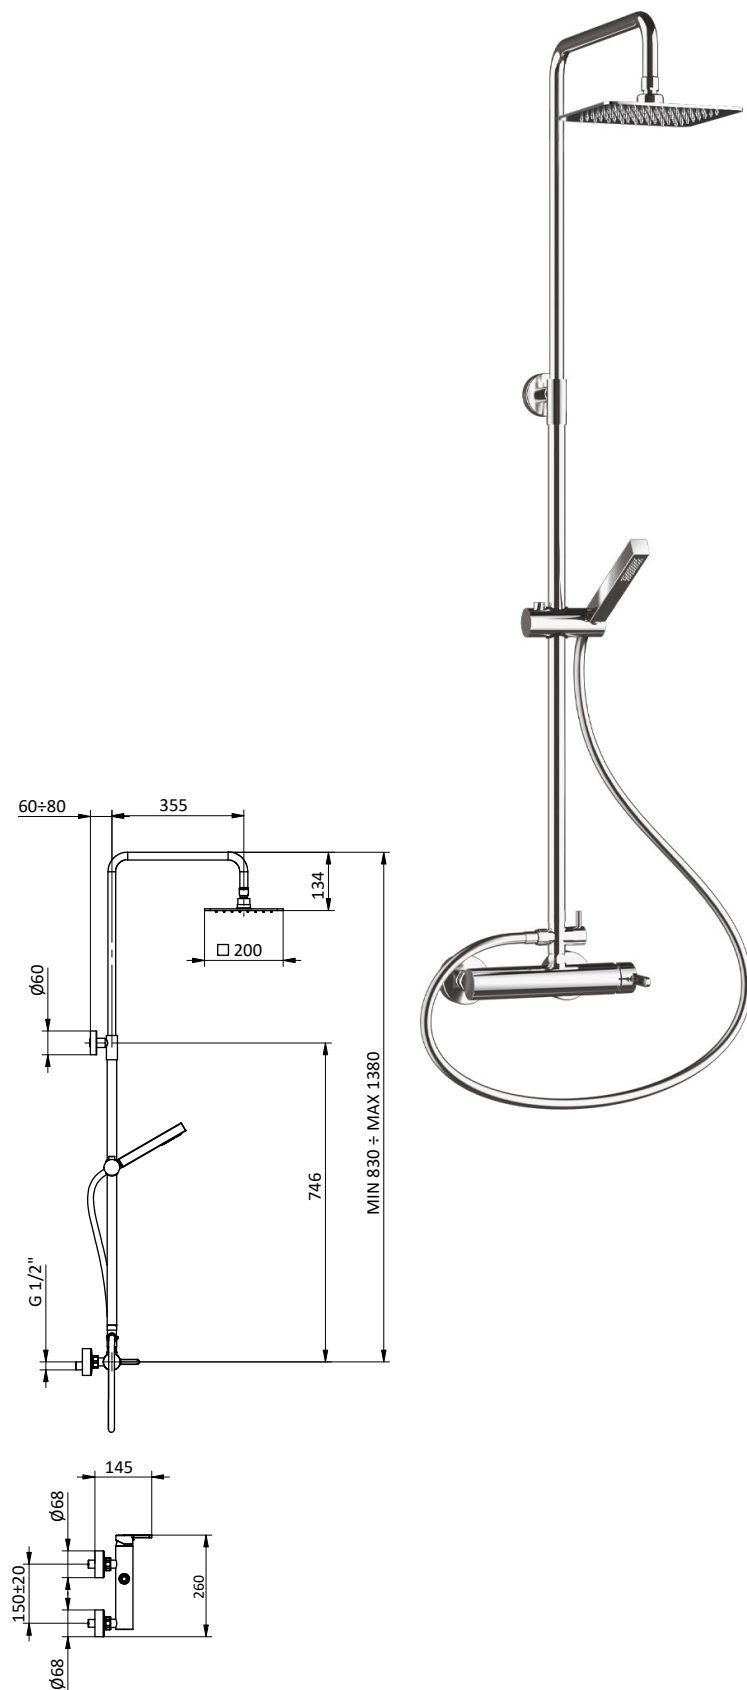

COLONNE DOCCIA SHOWER COLUMNS

VOLARE COLLECTION

Colonna doccia in **ottone** regolabile con miscelatore esterno.
Soffione **acciaio** 200x200.
Flex **PVC** cromato L 150 cm anti torsione.
Doccia quadra **ottone** anticalcare.

Brass shower column with shower mixer.
Steel showerhead 200x200.

Flex **PVC** chrome L 150 cm anti twist.

Brass square handshower with anti-limestone system.

Art.	Cod.	Finitura Finishing	Prezzo € Price €	Cat. Cat.
DC002	4180309	CROMO	982,70	F03