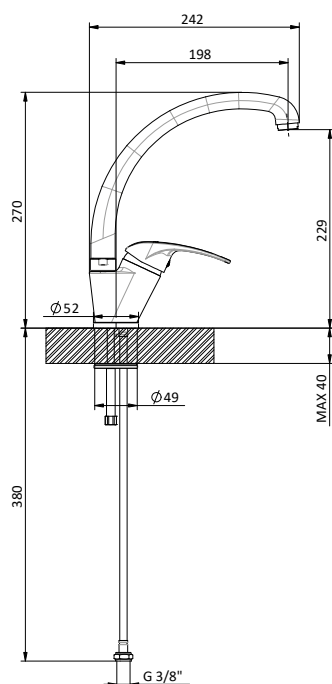

CUCINA KITCHEN

SHARK COLLECTION

Miscelatore monocomando per lavello con canna girevole e leva laterale destra.
Cartuccia $\varnothing$ 40 mm

Kitchen mixer with swivelling spout and right side lever.
Cartridge $\varnothing$ 40 mm

Art.	Cod.	Finitura Finishing	Prezzo € Price €	Cat. Cat.
K18	411850903	CROMO	133,10	F02

Ricambi / Spare parts

412960051

412960075

PRICE LIST