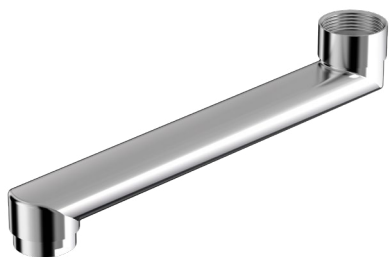

RICAMBI SPARE PARTS

Bocca a muro per livello.
L 170 mm
Wall-mounted spout.
L 170 mm

Cod.	Finitura Finishing	Prezzo € Price €	Cat. Cat.
411951001	CROMO	29,40	F09