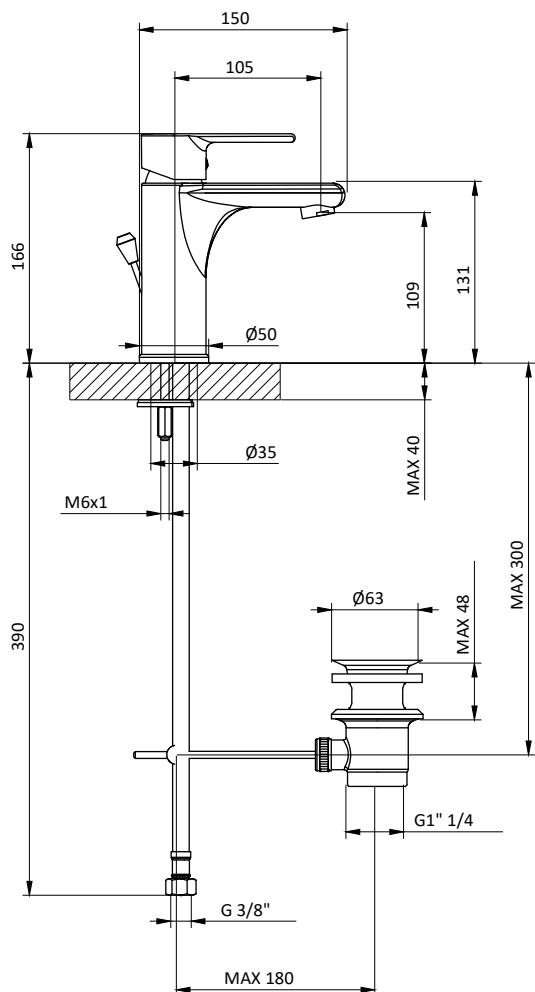

LAVABO WASHBASIN

Miscelatore monocomando medio per lavabo.
Cartuccia $\varnothing$ 35 mm
Medium wash basin mixer.
Cartridge $\varnothing$ 35 mm

Art.	Cod.	Finitura Finishing	Prezzo € Price €	Cat. Cat.

Con scarico da 1" 1/4
With 1" 1/4 pop up waste

TN08 411806802 CROMO **143,30** F01

Senza scarico
Without waste

TN08SS 411806801 CROMO **127,80** F01

Ricambi / Spare parts

412960051

412960070

PRICE LIST