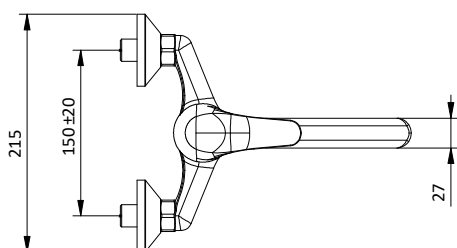

CUCINA KITCHEN

GAMMA COLLECTION

Miscelatore monocomando per lavello con leva frontale, installazione a parete e bocca girevole L 170 mm.

Cartuccia Ø 40 mm

Wall mounted kitchen mixer with front lever and swivelling spout L 170 mm.

Cartridge Ø 40 mm

Art.	Cod.	Finitura Finishing	Prezzo € Price €	Cat. Cat.
K03	411511001	CROMO	148,00	F02

Ricambi / Spare parts

412960051

412960067