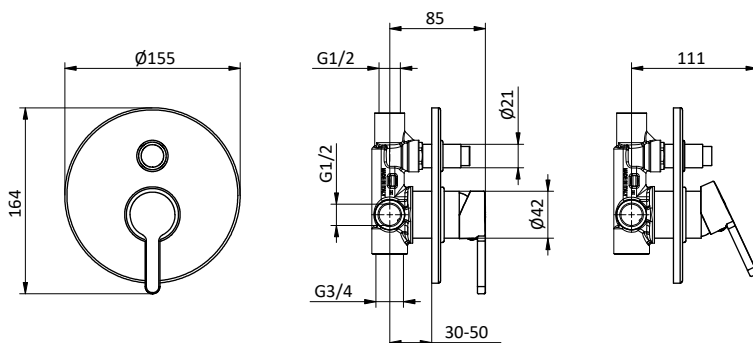

Ricambi / Spare parts