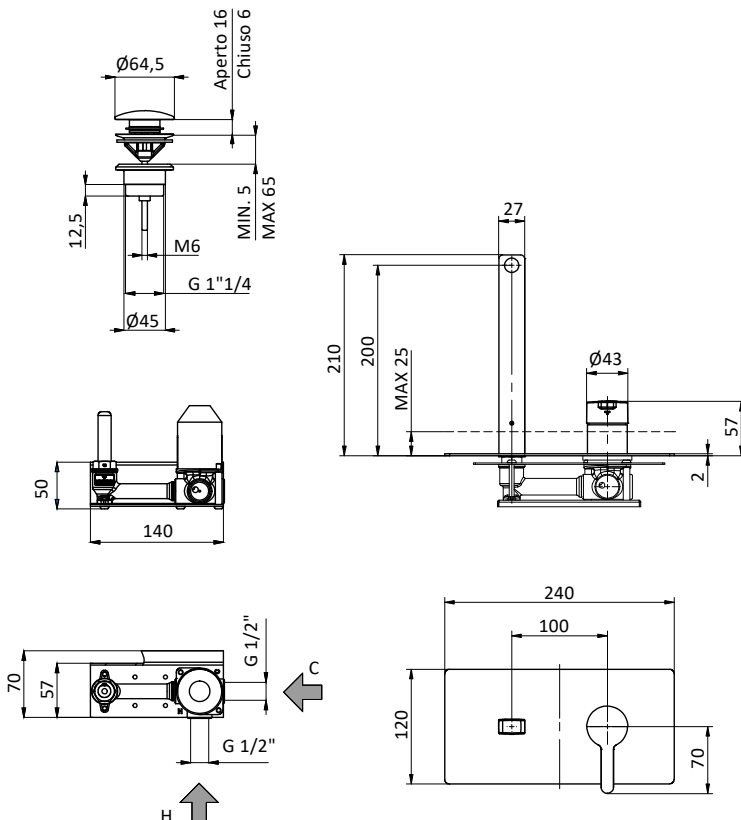

DC804	411010416	CROMO	179,00	F01
--------------	-----------	-------	---------------	-----

Ricambi / Spare parts

412960055	412960069
-----------	-----------

BIDET

Miscelatore monocomando per bidet.
Cartuccia Ø 25 mm
Bidet mixer.
Cartridge Ø 25 mm