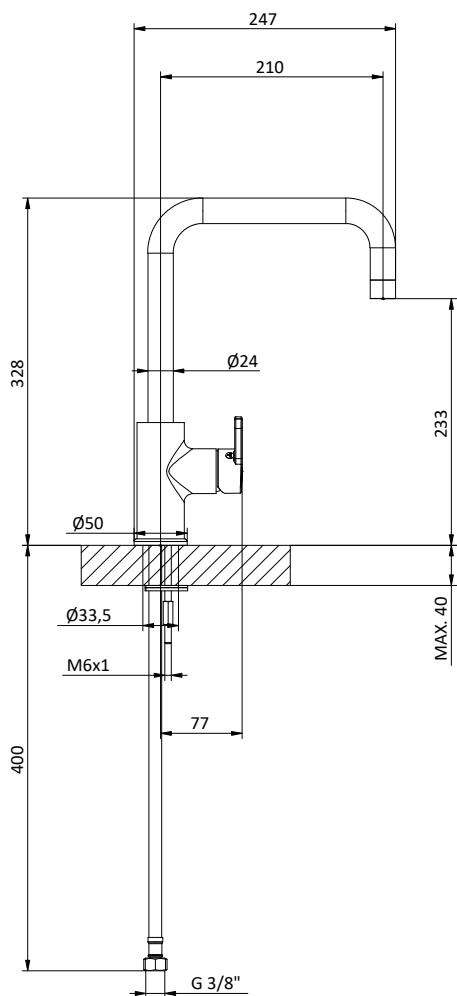

Ricambi / Spare parts

412964206

412960070