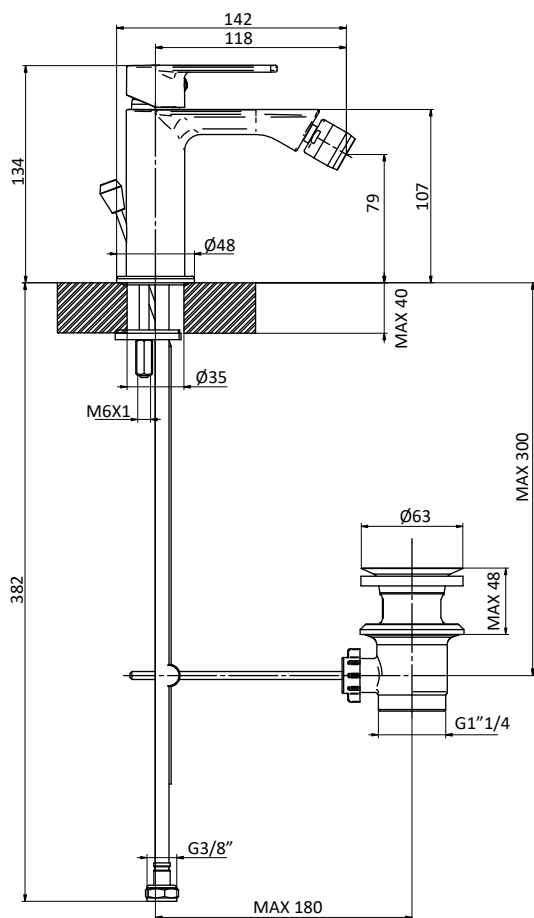

DC804	411010416	CROMO	179,00	F01
--------------	-----------	-------	---------------	-----

Ricambi / Spare parts

412964215

412960069

BIDET

Miscelatore monocomando per bidet.
Cartuccia Ø 25 mm
Bidet mixer.
Cartridge Ø 25 mm