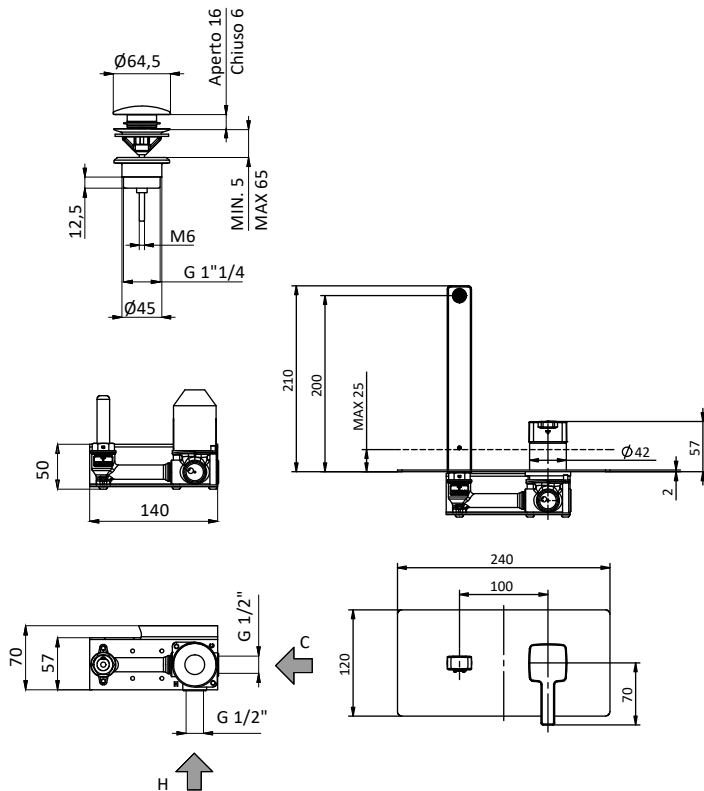

Solo corpo incasso
Built-in body only

Art.	Cod.	Finitura Finishing	Prezzo € Price €	Cat. Cat.
------	------	-----------------------	---------------------	--------------

DC804 411010416  CROMO **179,00** F01