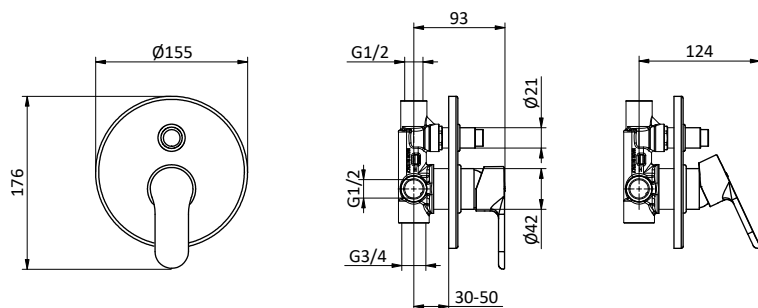

DOCCIA / VASCA SHOWER / BATHTUB

Miscelatore monocomando da incasso per doccia/ vasca con deviatore 2 uscite.
Cartuccia Ø 35 mm
Built-in bath/shower mixer with 2 outlets diverter.
Cartridge Ø 35 mm

Art.	Cod.	Finitura Finishing	Prezzo € Price €	Cat. Cat.
EN05	411650401	CROMO	206,50	F01
EN05 B2	411650404	RAL 9004	309,70	F01

Solo corpo incasso
Built-in body only

Art.	Cod.	Finitura Finishing	Prezzo € Price €	Cat. Cat.
DC801	411010405	CROMO	175,00	F01

Ricambi / Spare parts

412960069