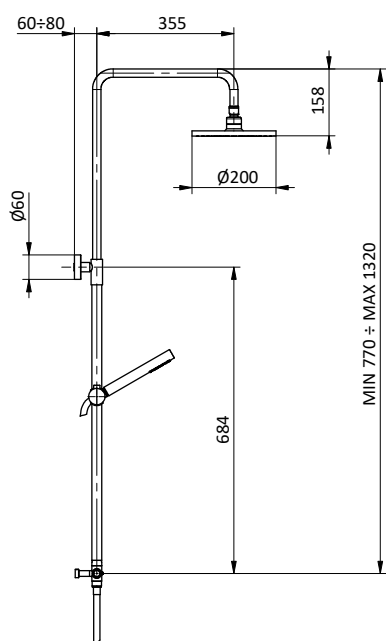

COLONNE DOCCIA SHOWER COLUMNS

ATENA COLLECTION

Colonna doccia in **ottone** regolabile con deviatore.

Soffione anticalcare **ABS** Ø 200.

Flex **PVC** grigio L 150 cm anti torsione.

Doccia tonda **ABS** anticalcare.

Brass shower column with diverter.

ABS showerhead Ø 200.

Flex **PVC** grey L 150 cm anti twist.

ABS round handshower with anti-limestone system.

Art.	Cod.	Finitura Finishing	Prezzo € Price €	Cat. Cat.
DC010	4180317	CROMO	511,50	F03