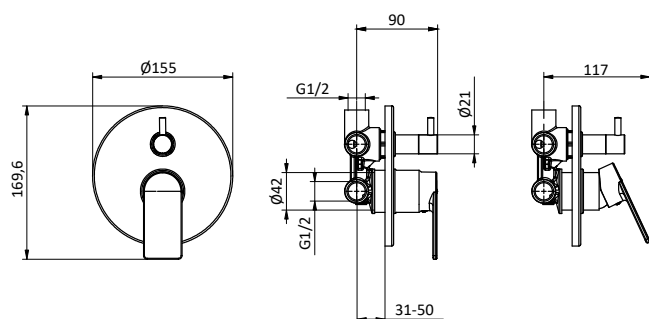

Built-in body only

Art.	Cod.	Finitura Finishing	Prezzo € Price €	Cat. Cat.
DC801	411010405	CROMO	175,00	F01

Ricambi / Spare parts

 412960069

PRICE LIST

DOCCIA / VASCA SHOWER / BATHTUB

Miscelatore monocomando da incasso per doccia/ vasca con deviatore 3 uscite.
Cartuccia Ø 35 mm