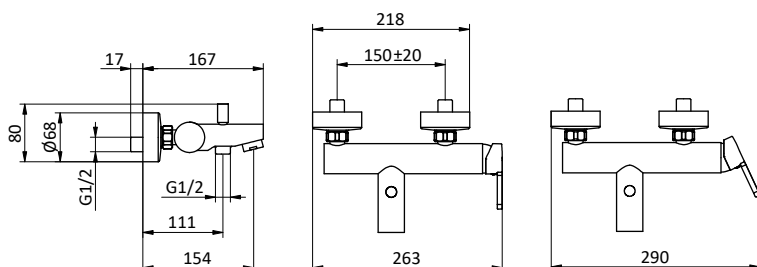

Colorazioni leva / Lever colors

Ricambi / Spare parts

VASCA BATHTUB