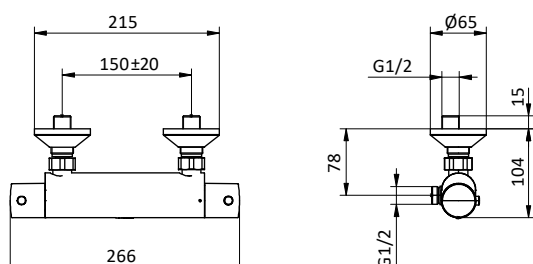

Ricambi / Spare parts