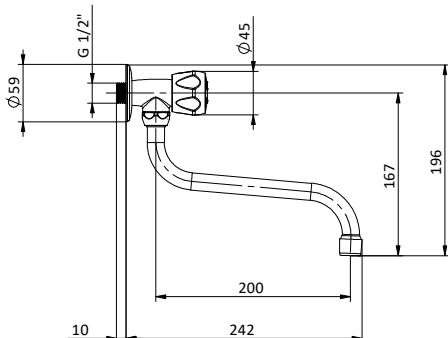

ACQUA FREDDA COLD WATER

Rubinetto acqua fredda con maniglia esagonale e canna inferiore a S con rosone.
Cold water TAP with hexagonal handle and S-shaped spout with rosette.

Art.	Cod.	Finitura Finishing	Prezzo € Price €	Cat. Cat.
V07	411895102	CROMO	50,20	F02

Ricambi / Spare parts

412964207