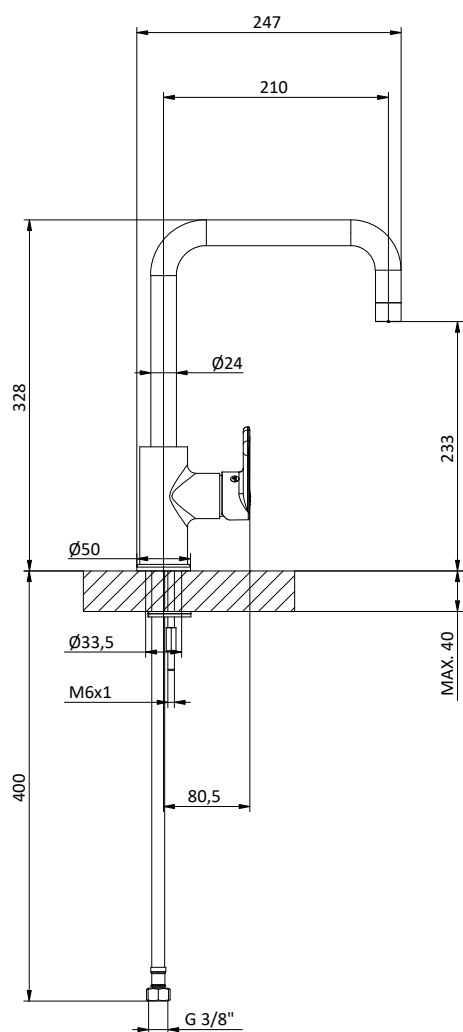

Ricambi / Spare parts

412964206

412960070