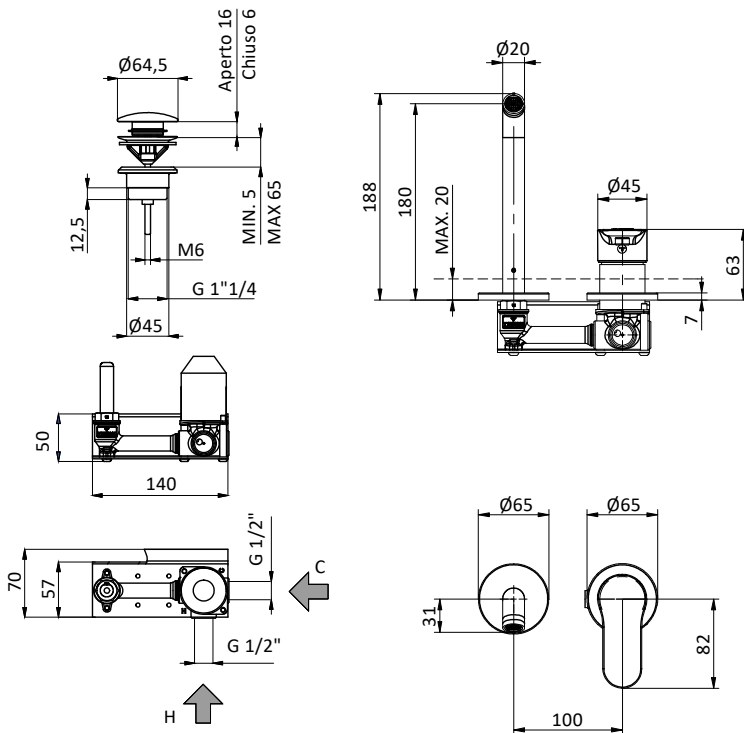

Solo corpo incasso
Built-in body only

Art.	Cod.	Finitura Finishing	Prezzo € Price €	Cat. Cat.
------	------	--------------------	------------------	-----------

DC804	411010416	CROMO	179,00	F01
--------------	-----------	-------	---------------	-----