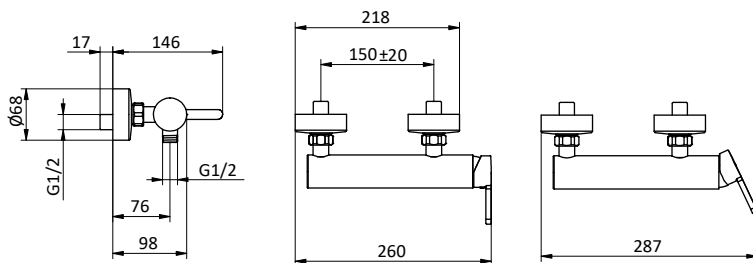

Colorazioni leva / Lever colors

Ricambi / Spare parts

DOCCIA / VASCA SHOWER / BATHTUB

Miscelatore monocomando da incasso per doccia/ vasca con deviatore 2 uscite.

Cartuccia Ø 35 mm

Concealed bath/shower mixer with 2 outlets diverter.

Cartridge Ø 35 mm