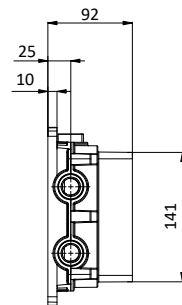

Art.	Cod.	Finitura Finishing	Prezzo € Price €	Cat. Cat.
F16	411016001	CROMO	866,80	F01