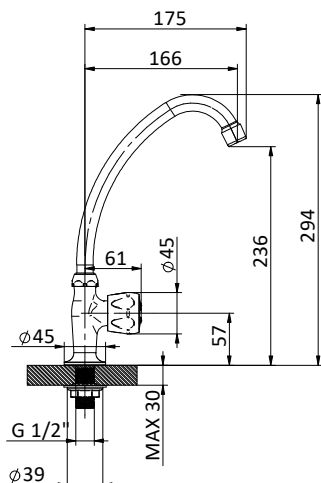

Rubinetto acqua fredda con maniglia esagonale a colonna e canna superiore a J con rosone.

Cold water TAP with column hexagonal handle and J-shaped spout with rosette.

Art.	Cod.	Finitura Finishing	Prezzo € Price €	Cat. Cat.
V09	411895104	CROMO	66,30	F02

Ricambi / Spare parts

412964207