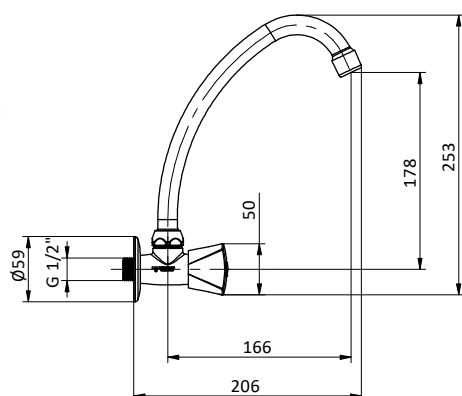

ACQUA FREDDA COLD WATER

Rubinetto acqua fredda con maniglia 3 punte e canna superiore a J con rosone.

Cold water TAP with 3-point handle and J-shaped spout with rosette.

Art.	Cod.	Finitura Finishing	Prezzo € Price €	Cat. Cat.
V03	411887003	CROMO	51,40	F02

Ricambi / Spare parts

412964207