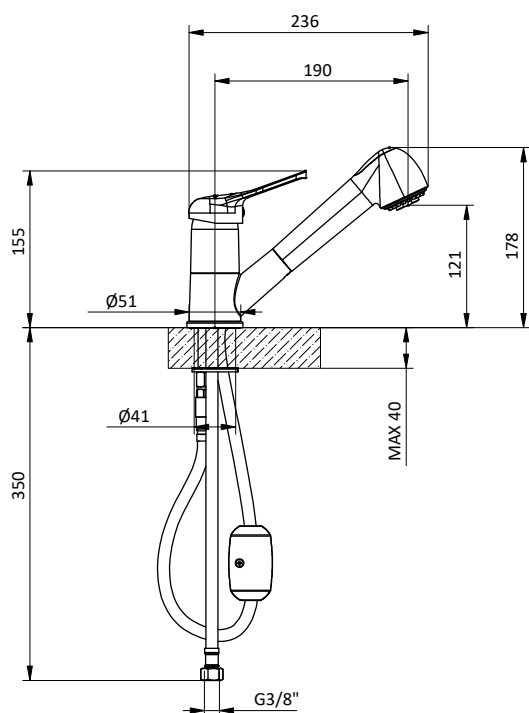

 412960067

PRICE LIST

CUCINA KITCHEN

GAMMA COLLECTION

Miscelatore monocomando per lavello con leva frontale e doccetta estraibile doppio getto.
Cartuccia Ø 40 mm

Kitchen mixer with front lever, pull-out shower with 2 jets.
Cartridge Ø 40 mm