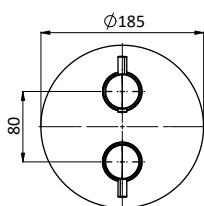

Art.	Cod.	Finitura Finishing	Prezzo € Price €	Cat. Cat.
F16	411016001	CROMO	866,80	F01