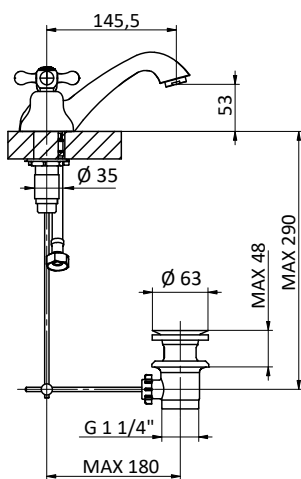

Ricambi / Spare parts

412960051

412961001

PRICE LIST