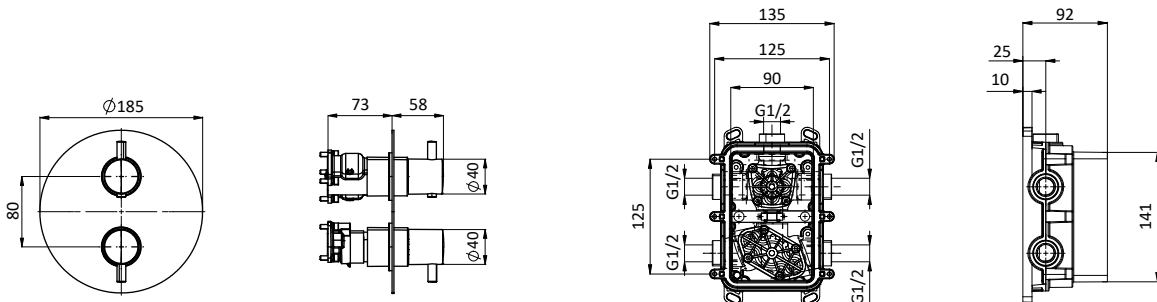

Art.	Cod.	Finitura Finishing	Prezzo € Price €	Cat. Cat.
F16	411016001	CROMO	866,80	F01