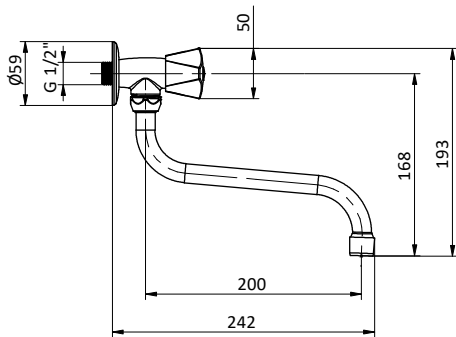

ACQUA FREDDA COLD WATER

Rubinetto acqua fredda con maniglia 3 punte e canna inferiore a S con rosone.
Cold water TAP with 3-point handle and S-shaped spout with rosette.

Art.	Cod.	Finitura Finishing	Prezzo € Price €	Cat. Cat.
V02	411887002	CROMO	50,20	F02

Ricambi / Spare parts

412964207