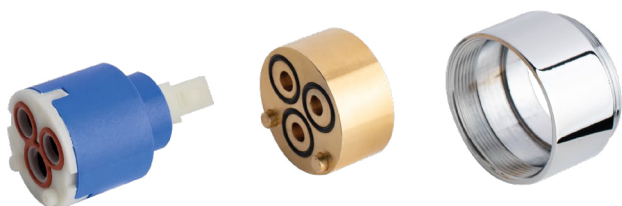

Kit prolunga per miscelatore incasso con cartuccia Ø 40.

Extension kit for built-in shower mixer cartridge Ø 40.

Cod.	Prezzo € Price €	Cat. Cat.
411500411	131,30	F09