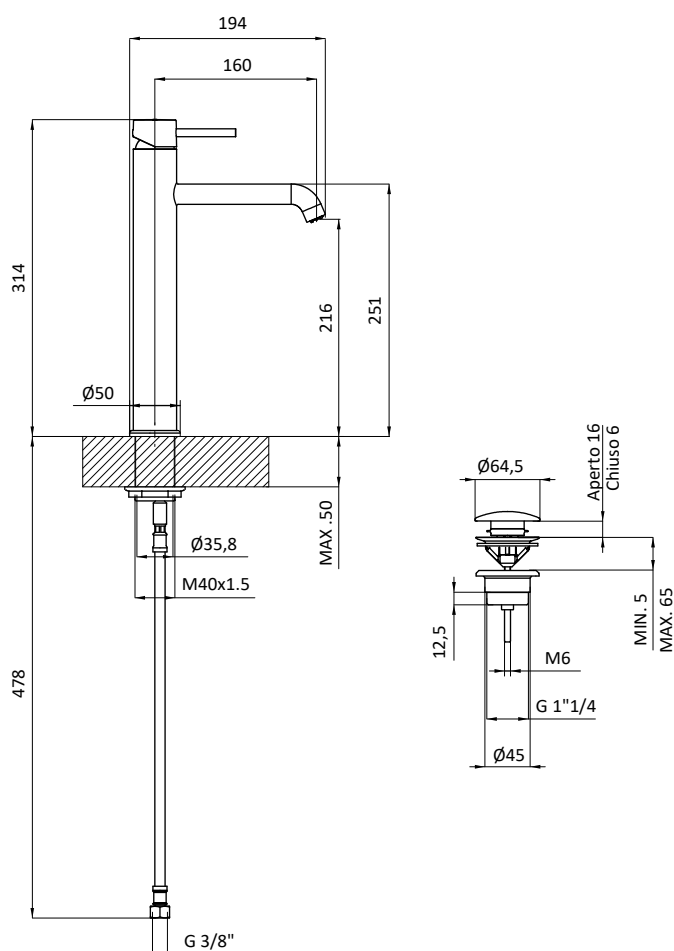

Ricambi / Spare parts

412960054

412960070