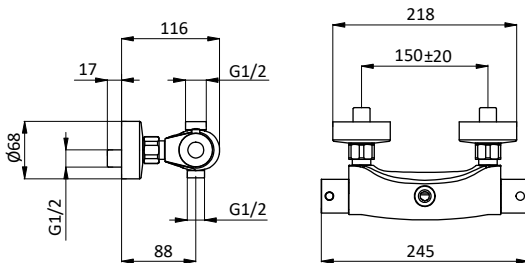

DOCCIA SHOWER

Miscelatore termostatico per doccia con deviatore senza accessori.

Thermostatic shower mixer with diverter without accessories.

Art.	Cod.	Finitura Finishing	Prezzo € Price €	Cat. Cat.
T200	411010302	CROMO	422,40	F01

Ricambi / Spare parts

412960317