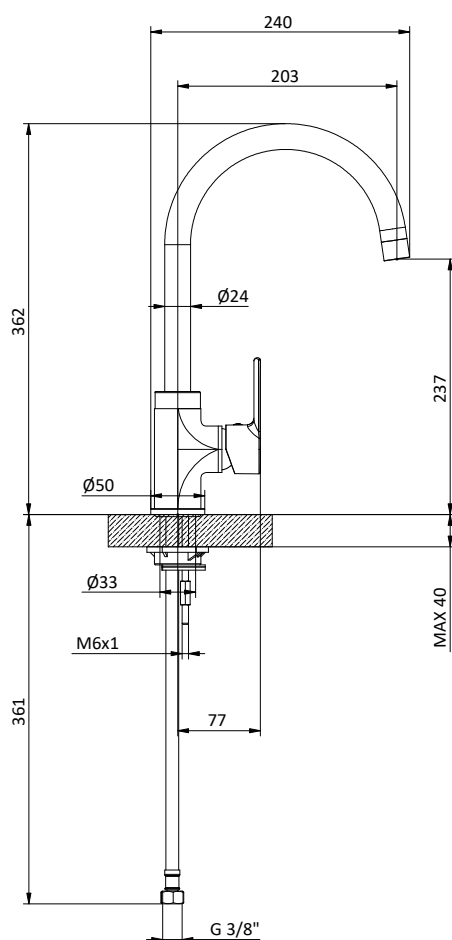

Ricambi / Spare parts

412964206

412960069