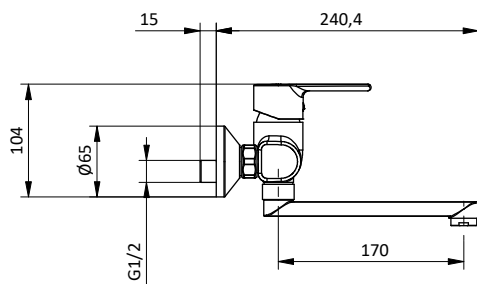

CUCINA KITCHEN

TEN COLLECTION

Miscelatore monocomando per lavello con leva frontale, installazione a parete e bocca girevole L 170 mm.

Cartuccia Ø 35 mm

Wall mounted kitchen mixer with front lever and swivelling spout L 170 mm.

Cartridge Ø 35 mm

Art.	Cod.	Finitura Finishing	Prezzo € Price €	Cat. Cat.
K15	411801001	CROMO	136,00	F02

Ricambi / Spare parts

412960051

412960069