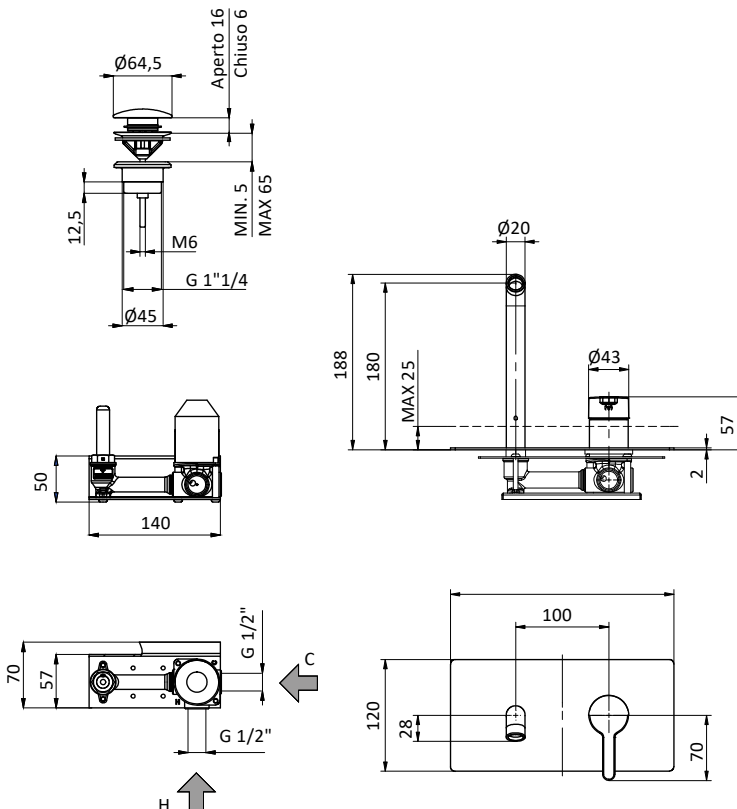

Colorazioni leva / Lever colors

Solo corpo incasso
Built-in body only

Art.	Cod.	Finitura Finishing	Prezzo € Price €	Cat. Cat.
------	------	--------------------	------------------	-----------

DC804	411010416	CROMO	179,00	F01
--------------	-----------	-------	---------------	-----