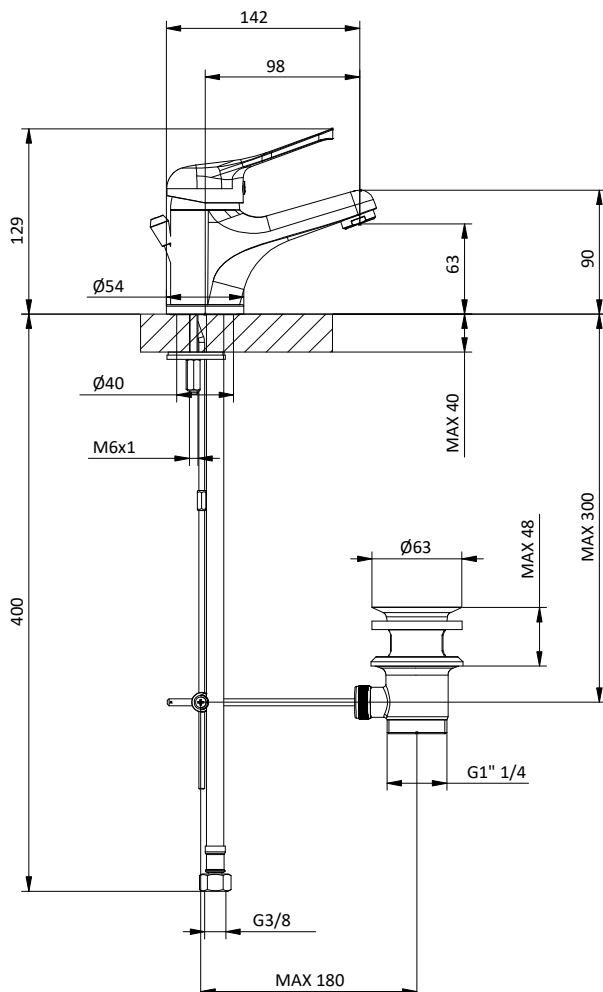

LAVABO WASHBASIN

Miscelatore monocomando per lavabo.
Cartuccia $\varnothing$ 40 mm
Wash basin mixer.
Cartridge $\varnothing$ 40 mm

Art.	Cod.	Finitura Finishing	Prezzo € Price €	Cat. Cat.

Con scarico da 1" 1/4
With 1" 1/4 pop up waste

G01 411510501 CROMO **122,60** F01

Senza scarico
Without waste

G01SS 411510502 CROMO **100,20** F01

Ricambi / Spare parts

412960051

412960067

PRICE LIST