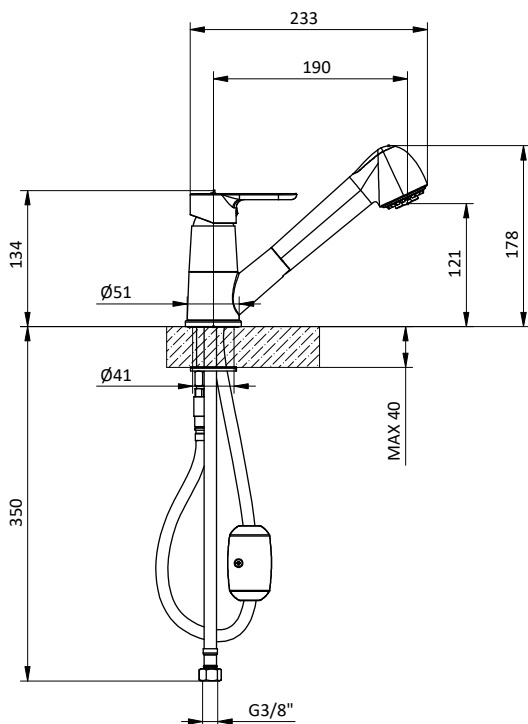

K CLASSIC COLLECTION

CUCINA KITCHEN

ELEVEN COLLECTION

Miscelatore monocomando per lavello con leva frontale e doccetta estraibile doppio getto.
Cartuccia Ø 35 mm

Kitchen mixer with front lever, pull-out shower with 2 jets.
Cartridge Ø 35 mm

Art.	Cod.	Finitura Finishing	Prezzo € Price €	Cat. Cat.
K29	411652201	CROMO	184,00	F02

Ricambi / Spare parts

412960051

412960069