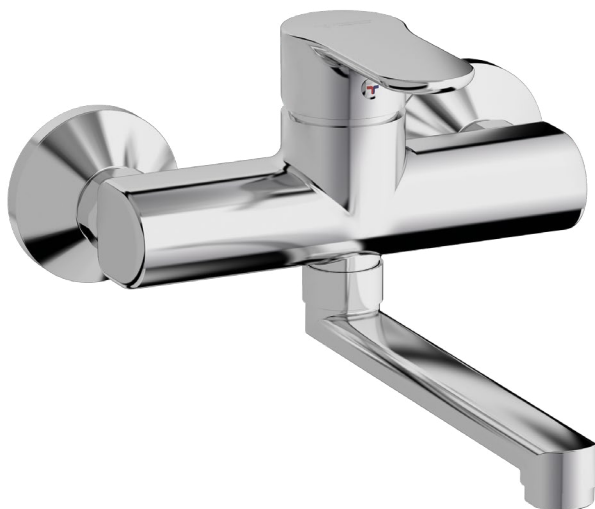

CUCINA KITCHEN

Per disegni dimensionali fare riferimento a pagina pagina 270
For dimensional drawings refer to page pagina 270

Miscelatore monocomando per lavello con leva frontale, installazione a parete, bocca girevole L 170 mm.

Cartuccia Ø 35 mm

Wall mounted kitchen mixer with front lever and swivelling spout L 170 mm.

Cartridge Ø 35 mm

Art.	Cod.	Leva Lever	Prezzo € Price €	Cat. Cat.
K17	411651002	CROMO	136,00	F02

Ricambi / Spare parts

412960051

412960069

PRICE LIST