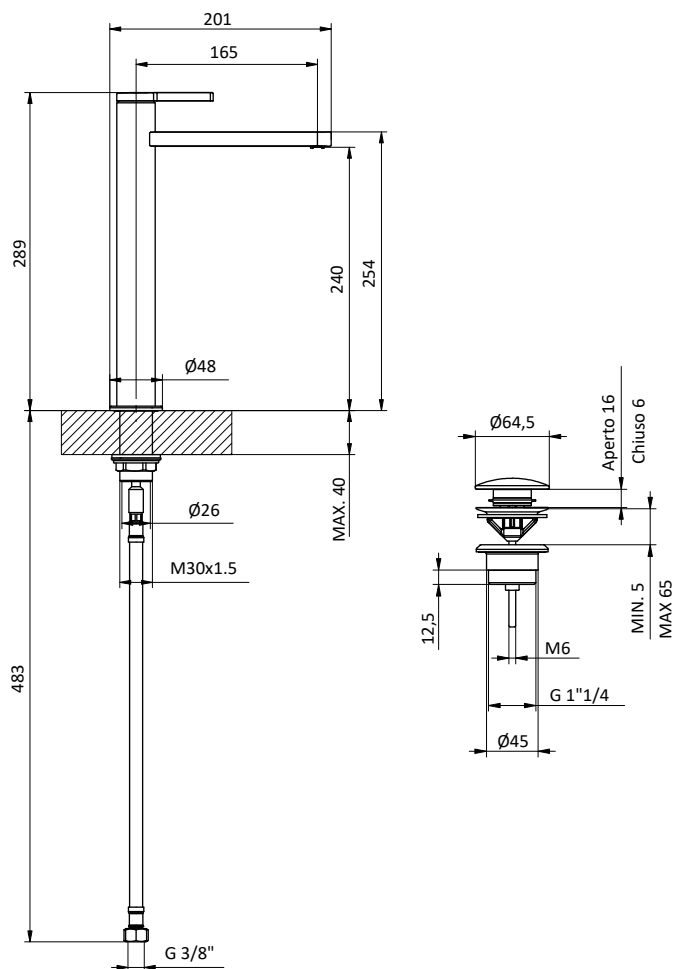

LAVABO WASHBASIN

Miscelatore monocomando alto per lavabo.
Cartuccia $\varnothing$ 25 mm
Tall wash basin mixer.
Cartridge $\varnothing$ 25 mm

Art.	Cod.	Finitura Finishing	Prezzo € Price €	Cat. Cat.

Con scarico click clack da 1" 1/4
With 1" 1/4 click clack waste

T19SST 411456911 CROMO **578,80** F01

Senza scarico
Without waste

T19SS 411456912 CROMO **526,40** F01

Colorazioni leva / Lever colors

Ricambi / Spare parts

412960055

412960068