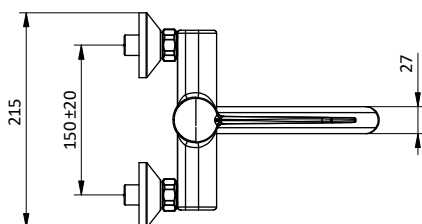

CUCINA KITCHEN

ELEVEN COLLECTION

Miscelatore monocomando per lavello con leva clinica, leva frontale, installazione a parete e bocca girevole
L 170 mm.

Cartuccia Ø 35 mm

Wall mounted kitchen mixer with long front lever and swivelling spout
L 170 mm.

Cartridge Ø 35 mm

Art.	Cod.	Finitura Finishing	Prezzo € Price €	Cat. Cat.
K15LC	411801002	CROMO	165,90	F02

Ricambi / Spare parts

412960051

412960069