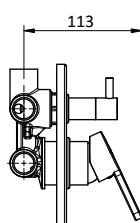

DOCCIA / VASCA SHOWER / BATHTUB

Miscelatore monocomando da incasso per doccia/
vasca con deviatore 3 uscite.

Cartuccia $\varnothing$ 35 mm

Concealed bath/shower mixer with 3 outlets
diverter.

Cartridge $\varnothing$ 35 mm