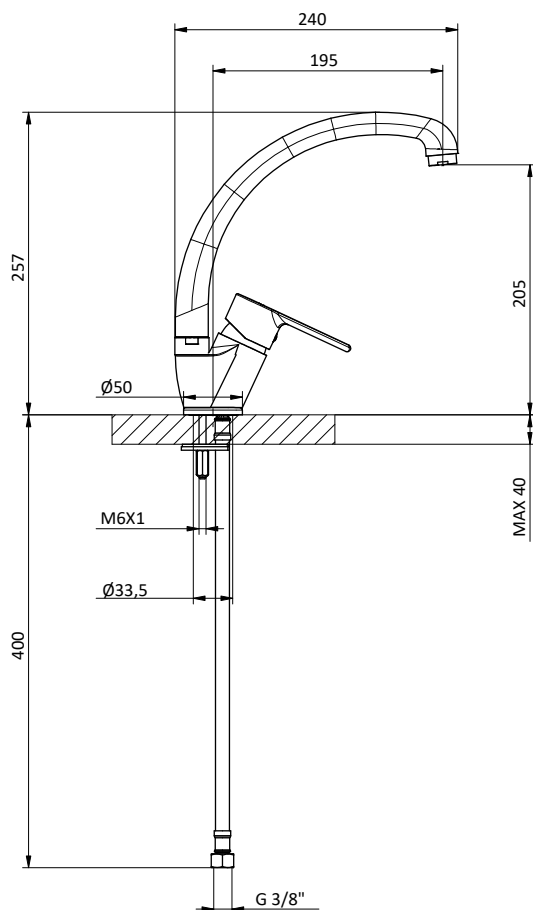

CUCINA KITCHEN

TEN COLLECTION

Miscelatore monocomando per lavello con canna girevole e leva laterale destra.
Cartuccia Ø 35 mm

Kitchen mixer with swivelling spout and right side lever.

Cartridge Ø 35 mm

Art.	Cod.	Finitura Finishing	Prezzo € Price €	Cat. Cat.
K05	411800901	CROMO	116,70	F02

Ricambi / Spare parts

412960051

412960069