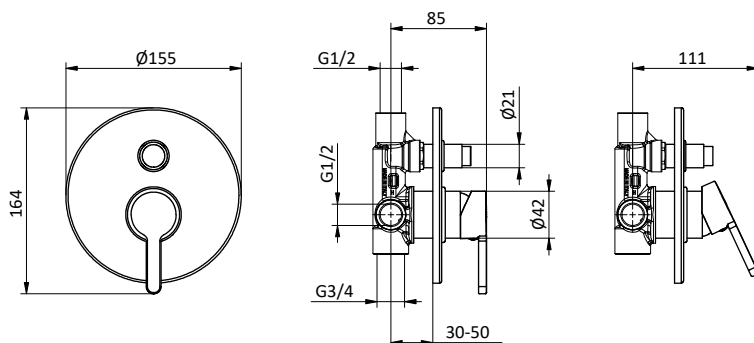

Ricambi / Spare parts