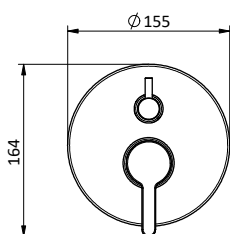

DOCCIA / VASCA SHOWER / BATHTUB

Miscelatore monocomando da incasso per doccia/ vasca con deviatore 3 uscite.

Cartuccia $\varnothing$ 35 mm

Built-in bath/shower mixer with 3 outlets diverter.
Cartridge $\varnothing$ 35 mm

Art.	Cod.	Finitura Finishing	Prezzo € Price €	Cat. Cat.
F15	411490428	CROMO	269,50	F01