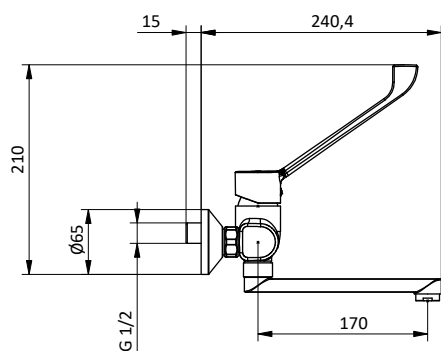

CUCINA KITCHEN

ELEVEN COLLECTION

Miscelatore monocomando per lavello con leva clinica, leva frontale, installazione a parete e bocca girevole
L 170 mm.

Cartuccia Ø 35 mm

Wall mounted kitchen mixer with long front lever and swivelling spout
L 170 mm.

Cartridge Ø 35 mm

Art.	Cod.	Finitura Finishing	Prezzo € Price €	Cat. Cat.
K15LC	411801002	CROMO	165,90	F02

Ricambi / Spare parts

412960051

412960069