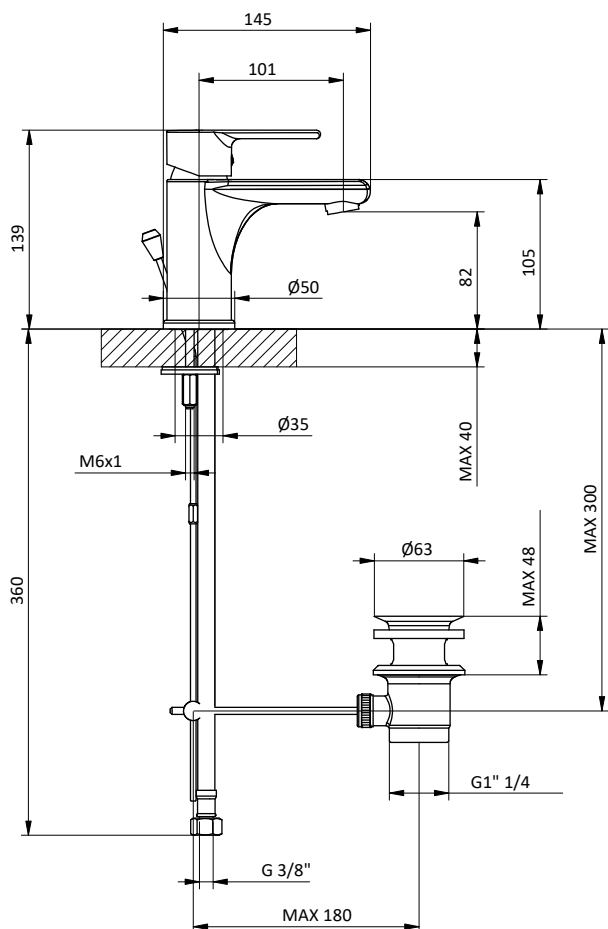

LAVABO WASHBASIN

Miscelatore monocomando per lavabo.
Cartuccia $\varnothing$ 35 mm
Wash basin mixer.
Cartridge $\varnothing$ 35 mm

Art.	Cod.	Finitura Finishing	Prezzo € Price €	Cat. Cat.
Con scarico da 1" 1/4 With 1" 1/4 pop up waste				
TN01	411800501	CROMO	133,10	F01
Con scarico click clack da 1" 1/4 With 1" 1/4 click clackwaste				
TN01 B2	411800516	RAL 9004	199,60	F01
Senza scarico Without waste				
TN01SS	411800503	CROMO	116,60	F01

Ricambi / Spare parts

- 412960051   412960070
- 412964211

PRICE LIST