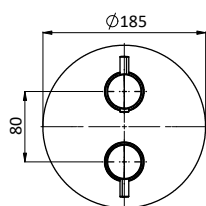

Art.	Cod.	Finitura Finishing	Prezzo € Price €	Cat. Cat.
F16	411016001	CROMO	866,80	F01