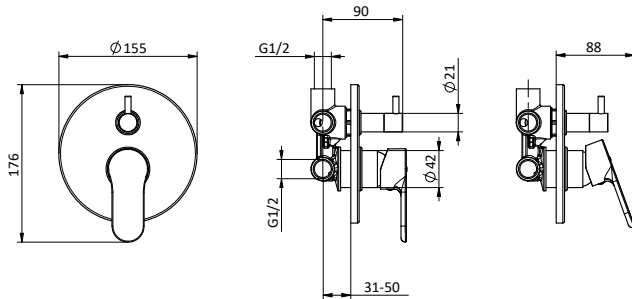

DOCCIA / VASCA SHOWER / BATHTUB

Miscelatore monocomando da incasso per doccia/
vasca con deviatore 3 uscite.
Cartuccia $\varnothing$ 35 mm

Built-in bath/shower mixer with 3 outlets diverter.
Cartridge $\varnothing$ 35 mm

Art.	Cod.	Finitura Finishing	Prezzo € Price €	Cat. Cat.
EN15	411650201	CROMO	269,50	F01

Solo corpo incasso
Built-in body only

Art.	Cod.	Finitura Finishing	Prezzo € Price €	Cat. Cat.
DC802	411010410	CROMO	182,00	F01

Ricambi / Spare parts

DOCCIA / VASCA SHOWER / BATHTUB

Miscelatore termostatico da incasso per doccia/
vasca con deviatore 3 uscite.

Built-in thermostatic bath/shower mixer with 3
outlets diverter.