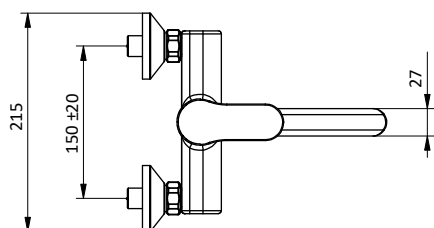

CUCINA KITCHEN

ELEVEN COLLECTION

Miscelatore monocomando per lavello con leva frontale, installazione a parete e bocca girevole L 170 mm.

Cartuccia $\varnothing$ 35 mm

Wall mounted kitchen mixer with front lever and swivelling spout L 170 mm.

Cartridge $\varnothing$ 35 mm

Art.	Cod.	Finitura Finishing	Prezzo € Price €	Cat. Cat.
K17	411651002	CROMO	136,00	F02

Ricambi / Spare parts

412960051

412960069

PRICE LIST