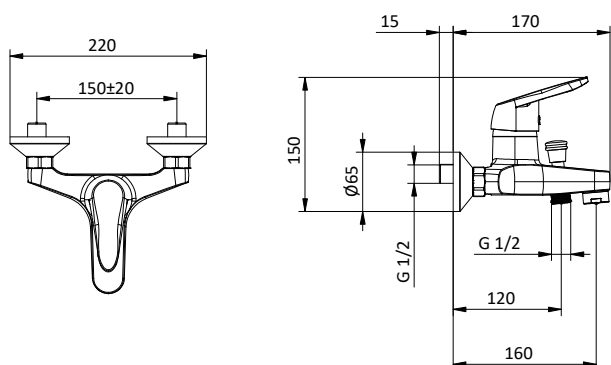

VASCA BATHTUB