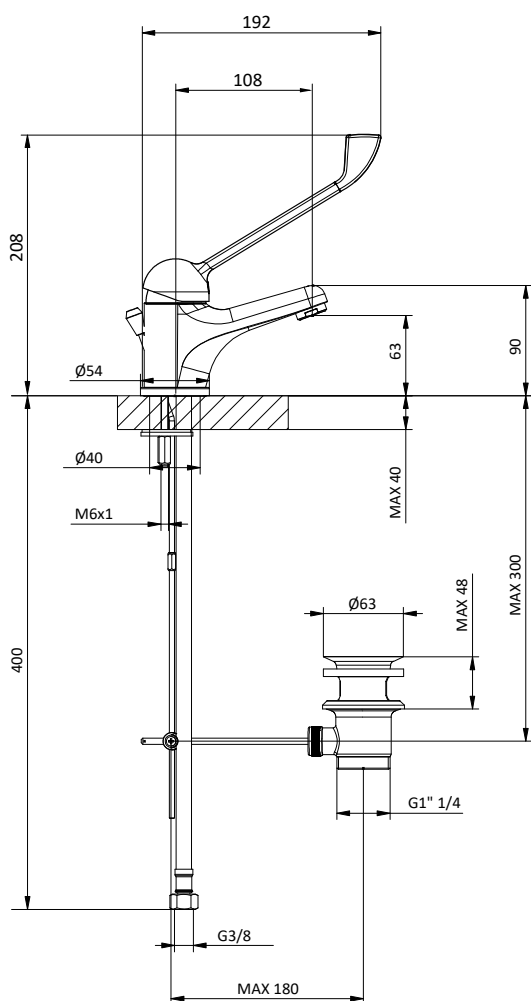

LAVABO WASHBASIN

Miscelatore monocomando per lavabo con leva clinica.

Cartuccia Ø 40 mm

Wash basin mixer with long lever.

Cartridge Ø 40 mm

Art.	Cod.	Finitura Finishing	Prezzo € Price €	Cat. Cat.

Con scarico da 1" 1/4

With 1" 1/4 pop up waste

G01LC 411510516 CROMO **152,50** F01

Senza scarico

Without waste

G01LCSS 411510517 CROMO **136,00** F01

Ricambi / Spare parts

412960051

412960067