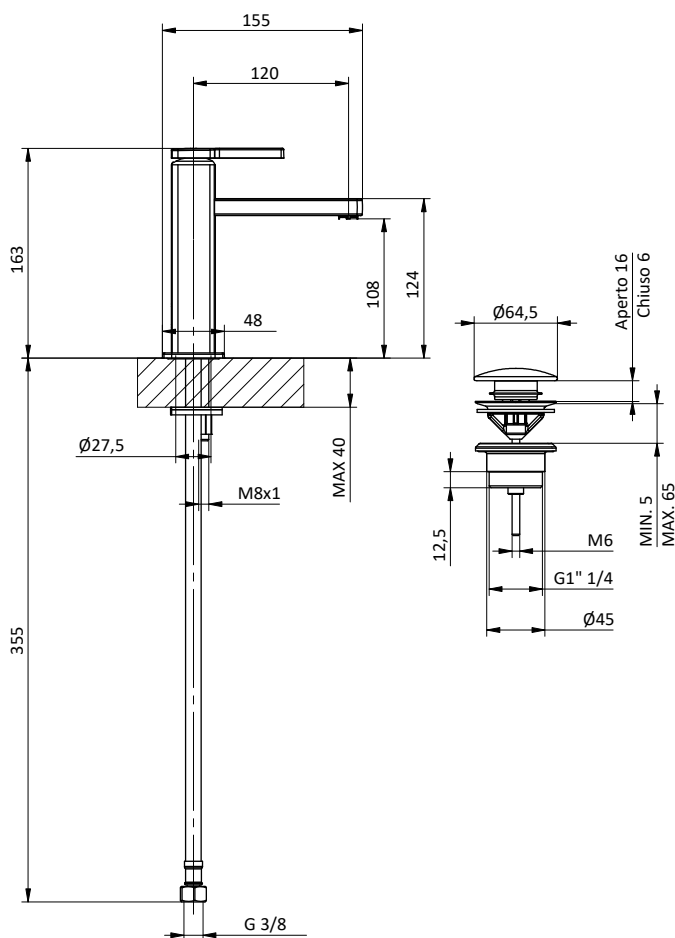

LAVABO WASHBASIN

Miscelatore monocomando per lavabo.
Cartuccia $\varnothing$ 25 mm
Wash basin mixer.
Cartridge $\varnothing$ 25 mm

Art.	Cod.	Finitura Finishing	Prezzo € Price €	Cat. Cat.

Con scarico click clack da 1" 1/4
With 1" 1/4 click clack waste

Q10SST 411450511 CROMO **361,90** F01

Senza scarico
Without waste

Q10SS 411450514 CROMO **309,70** F01

Colorazioni leva / Lever colors

Ricambi / Spare parts

412960055

412960068