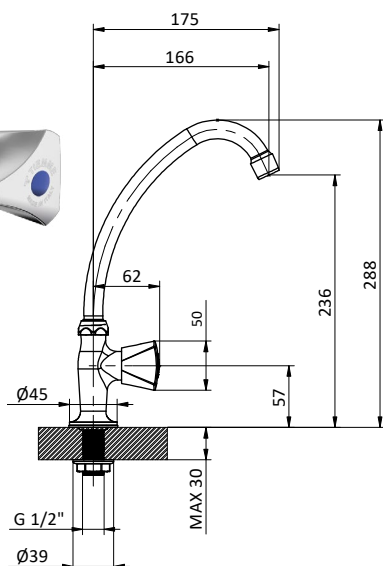

Rubinetto acqua fredda con maniglia 3 punte a colonna e canna superiore a J con rosone.

Cold water TAP with column 3-point handle and J-shaped spout with rosette.

Art.	Cod.	Finitura Finishing	Prezzo € Price €	Cat. Cat.
V04	411887004	CROMO	66,30	F02

Ricambi / Spare parts

412964207