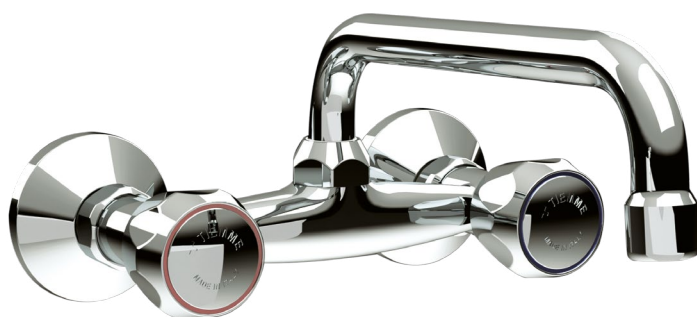

CUCINA KITCHEN

Gruppo lavello con maniglie esagonali, installazione a parete e canna girevole superiore a U.

Sink group with hexagonal handles, wall installation and swivel U-shaped spout.

Art.	Cod.	Finitura Finishing	Prezzo € Price €	Cat. Cat.
K36	411891002	CROMO	102,30	F02

Ricambi / Spare parts

412964207

PRICE LIST