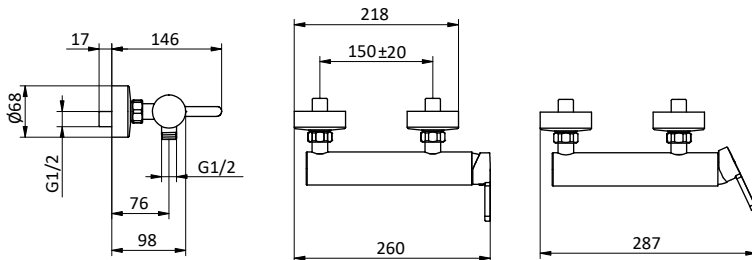

Ricambi / Spare parts

**DOCCIA / VASCA
SHOWER / BATHTUB**

Miscelatore monocomando da incasso per doccia/ vasca con deviatore 2 uscite. Cartuccia Ø 35 mm

Built-in bath/shower mixer with 2 outlets diverter. Cartridge Ø 35 mm