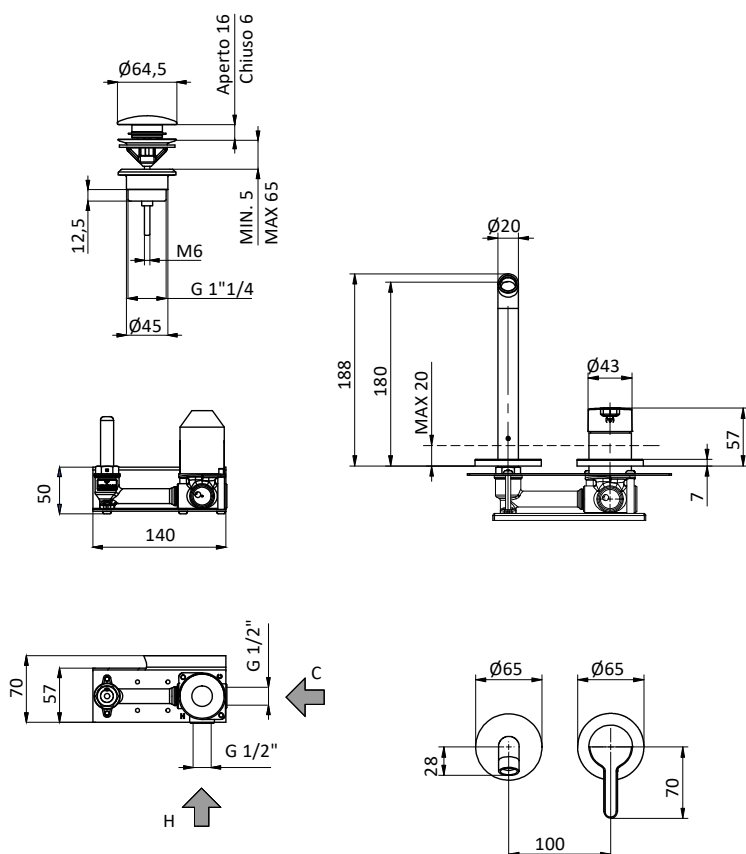

Ricambi / Spare parts

412960054

412960069