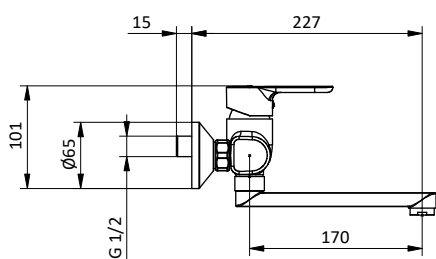

CUCINA KITCHEN

ELEVEN COLLECTION

Miscelatore monocomando per lavello con leva frontale, installazione a parete e bocca girevole L 170 mm.

Cartuccia $\varnothing$ 35 mm

Wall mounted kitchen mixer with front lever and swivelling spout L 170 mm.

Cartridge $\varnothing$ 35 mm

Art.	Cod.	Finitura Finishing	Prezzo € Price €	Cat. Cat.
K17	411651002	CROMO	136,00	F02

Ricambi / Spare parts

412960051

412960069

PRICE LIST