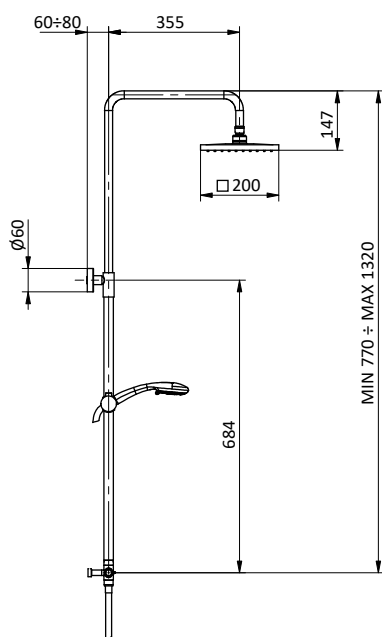

COLONNE DOCCIA SHOWER COLUMNS

TEN COLLECTION

Colonna doccia in **ottone** regolabile con deviatore.
Soffione anticalcare **ABS** 200x200.
Flex **INOX** doppia aggraffatura L 150 cm anti torsione.
Doccia **ABS** 3 getti Ø 85 anticalcare.

Brass shower column with shower mixer.
ABS showerhead 200x200.
Flex **INOX** double interlock L 150 cm anti twist.
ABS handshower 3 jets Ø 85 with anti-limestone system.

Art.	Cod.	Finitura Finishing	Prezzo € Price €	Cat. Cat.
DC014	4180545	CROMO	437,80	F03

PRICE LIST