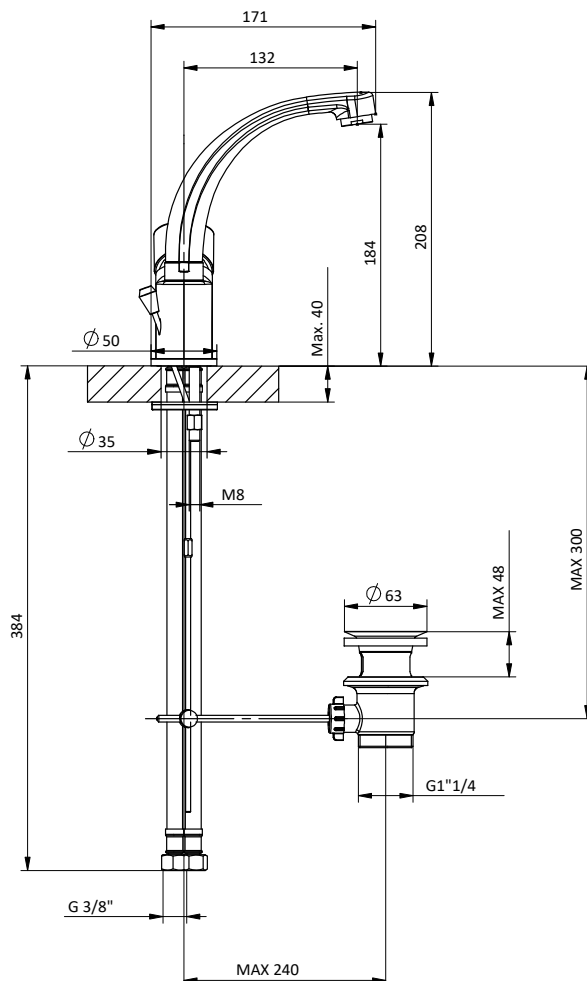

LAVABO WASHBASIN

Miscelatore monocomando per lavabo con bocca girevole e leva laterale destra.
Cartuccia $\varnothing$ 35 mm

Wash basin mixer with swiveling spout and right side lever.
Cartridge $\varnothing$ 35 mm

Art.	Cod.	Finitura Finishing	Prezzo € Price €	Cat. Cat.

Con scarico da 1" 1/4
With 1" 1/4 pop up waste

EN13 411656701 CROMO **189,00** F01

Senza scarico
Without waste

EN13SS 411656702 CROMO **163,50** F01

Ricambi / Spare parts

412960051

412960070

PRICE LIST